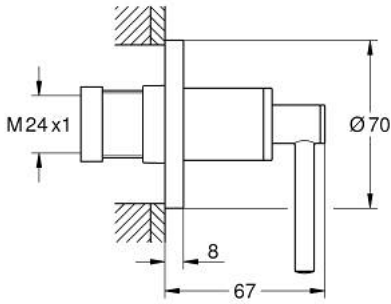

جزء مكشوف لصمام مخفي ATRIO 29 397 MG0

وصف المنتج

• للصمام المخفي GROHE 35 028 000 أو 29 032 000

• طلاء GROHE LongLife

• 20-80 مم

• غطاء مثقوب بعازل جداري قابل للربط

• مع مقبض بذراع

جزء مكشوف لصمام مخفي ATRIO 29 397 MG0

قطع الغيار:

1: تطويلة للمحور (رقم الطلب: 45988000)

2: مقابض بذراع (رقم الطلب: 14216MG0)