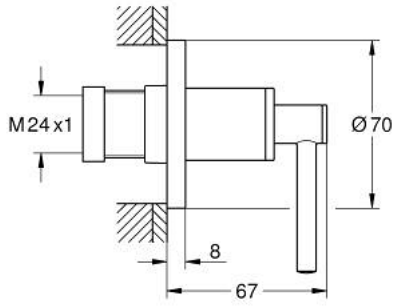

جزء مكشوف لصمام مخفي ATRIO 29 397 MS0

وصف المنتج

• للصمام المخفي GROHE 35 028 000 أو 29 032 000

• طلاء GROHE LongLife

• 20-80 مم

• غطاء مثقوب بعازل جداري قابل للربط

• مع مقبض بذراع

جزء مكشوف لصمام مخفي ATRIO 29 397 MS0

قطع الغيار:

1: تطويلة للمحور (رقم الطلب: 45988000)

2: مقابض بذراع (14216MS0 رقم الطلب:)