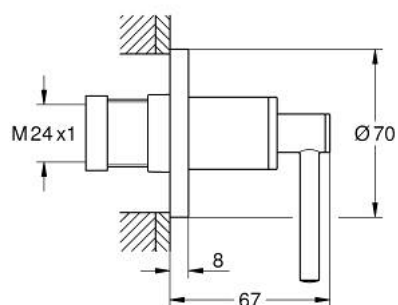

29 397 MS0 ATRIO FAÇADE POUR ROBINET D'ARRÊT ENCASTRÉ

DESCRIPTION DU PRODUIT

- pour robinet d'arrêt encastré 35 028 000/29 032 000
- finition GROHE LongLife
- profondeur réglable 20-80 mm
- rosace de finition
- croisillons leviers

29 397 MS0 ATRIO FAÇADE POUR ROBINET D'ARRÊT ENCASTRÉ

PIÈCES DE RECHANGE

1: Allonge de tige (Numéro de commande 45988000)

2: Poignées croisillons Iota (Numéro de commande 14216MS0)