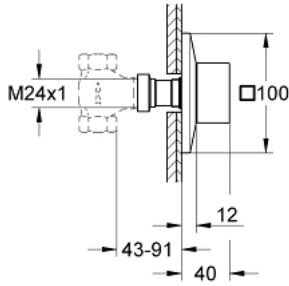

ALLURE BRILLIANT 29 398 000 جزء مكشوف لصمام مخفي

وصف المنتج

• طقم للتركيب النهائي يلائم

• GROHE Rapido C 35 028 000 •

• 29 032 000 (جزء علوي مسبق التجميع 1/2 بوصة)

• يستخدم في الغلق

• 29 068 000 (جزء علوي سيراميك مسبق التجميع 1/2 بوصة - لا

• طلاء كروم GROHE LongLife

• 43 - 91 مم

ALLURE BRILLIANT 29 398 000 جزء مكشوف لصمام مخفي

قطع الغيار:

1: مقبض (48131000 رقم الطلب:-)

1.1: طقم بديل للتثبيت (45186000 رقم الطلب:-)

2: تطويلة للمحور (48044000 رقم الطلب:-)

3: طقم تطويلة 80 ملم (45202000 رقم الطلب:-)

4: طقم تطويلة 200 ملم* (45203000 رقم الطلب:-)

* إكسسوارات اختيارية