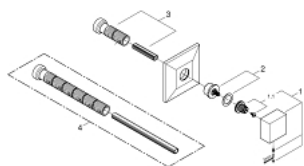

29 398 000 ALLURE BRILLIANT FAÇADE POUR ROBINET D'ARRÊT ENCASTRÉ

DESCRIPTION DU PRODUIT

- à associer avec :
- GROHE Rapido C 35 028 000
- 29 032 000
- GROHE LongLife finition durable
- profondeur réglable 43 - 91 mm

29 398 000 ALLURE BRILLIANT FAÇADE POUR ROBINET D'ARRÊT ENCASTRÉ

PIÈCES DE RECHANGE

- 1: Tête complète (Numéro de commande 48131000)
 - 1.1: Fixation de croisillon (Numéro de commande 45186000)
 - 2: Allonge de tige (Numéro de commande 48044000)
 - 3: Kit de rallonge 80 mm (Numéro de commande 45202000)
 - 4: Kit de rallonge 200 mm (Numéro de commande 45203000)*
- * Accessoires en option