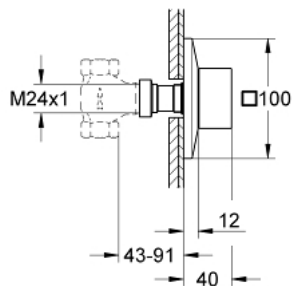

29 398 000 ALLURE BRILLIANT FAÇADE POUR ROBINET D'ARRÊT ENCASTRÉ

DESCRIPTION DU PRODUIT

- à associer avec :
- GROHE Rapido C 35 028 000
- 29 032 000
- GROHE LongLife finition durable
- profondeur réglable 43 - 91 mm

29 398 000 ALLURE BRILLIANT FAÇADE POUR ROBINET D'ARRÊT ENCASTRÉ

PIÈCES DE RECHANGE

- 1: Tête complète (Numéro de commande 48131000)
 - 1.1: Fixation de croisillon (Numéro de commande 45186000)
 - 2: Allonge de tige (Numéro de commande 48044000)
 - 3: Kit de rallonge 80 mm (Numéro de commande 45202000)
 - 4: Kit de rallonge 200 mm (Numéro de commande 45203000)*
- * Accessoires en option