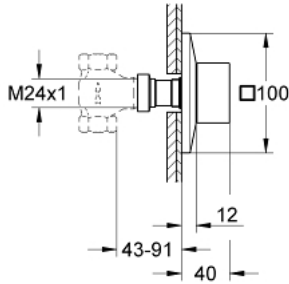

ALLURE BRILLIANT 29 398 ALO جزء مكشوف لصمام مخفي

وصف المنتج

• طقم للتركيب النهائي يلائم

• 29 032 000 (جزء علوي مسبق التجميع 1/2 بوصة)

يستخدم في الغلق)

• 29 068 000 (جزء علوي سيراميك مسبق التجميع 1/2 بوصة - لا

• طلاء GROHE LongLife

• 43 - 91 مم

ALLURE BRILLIANT 29 398 ALO جزء مكشوف لصمام مخفي

قطع الغيار:

1: مقبض (48131ALO رقم الطلب:-)

1.1: طقم بديل للتثبيت (45186000 رقم الطلب:-)

2: تطويلة للمحور (48044000 رقم الطلب:-)

3: طقم تطويلة 80 ملم (45202000 رقم الطلب:-)

4: طقم تطويلة 200 ملم* (45203000 رقم الطلب:-)

* إكسسوارات اختيارية