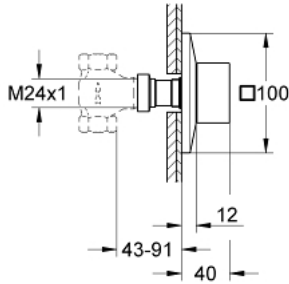

## ALLURE BRILLIANT 29 398 DC0 جزء مكشوف لصمام مخفي

وصف المنتج

• طقم للتركيب النهائي يلائم

• 29 032 000 (جزء علوي مسبق التجميع 1/2 بوصة)

يستخدم في الغلق)

• 29 068 000 (جزء علوي سيراميك مسبق التجميع 1/2 بوصة - لا

طلاء GROHE LongLife

• 43 - 91 مم

## ALLURE BRILLIANT 29 398 DC0 جزء مكشوف لصمام مخفي

قطع الغيار:

1: مقبض (48131DC0 رقم الطلب:-)

1.1: طقم بديل للتثبيت (45186000 رقم الطلب:-)

2: تطويلة للمحور (48044000 رقم الطلب:-)

3: طقم تطويلة 80 ملم (45202000 رقم الطلب:-)