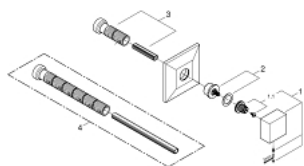

29 398 DC0 ALLURE BRILLIANT FAÇADE POUR ROBINET D'ARRÊT ENCASTRÉ

DESCRIPTION DU PRODUIT

- à associer avec :
- 29 032 000
- 29 068 000 (tête prémontée céramique 1/2") - pas à utiliser pour fermeture complète d'eau
- finition GROHE LongLife
- profondeur réglable 43 - 91 mm

29 398 DC0 ALLURE BRILLIANT FAÇADE POUR ROBINET D'ARRÊT ENCASTRÉ

PIÈCES DE RECHANGE

- 1: Tête complète (Numéro de commande 48131DC0)
 - 1.1: Fixation de croisillon (Numéro de commande 45186000)
 - 2: Allonge de tige (Numéro de commande 48044000)
 - 3: Kit de rallonge 80 mm (Numéro de commande 45202000)
 - 4: Kit de rallonge 200 mm (Numéro de commande 45203000)*
- * Accessoires en option