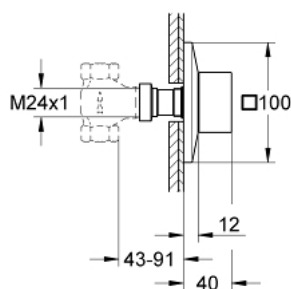

29 398 DC0 ALLURE BRILLIANT FAÇADE POUR ROBINET D'ARRÊT ENCASTRÉ

DESCRIPTION DU PRODUIT

- à associer avec :
- 29 032 000
- 29 068 000 (tête prémontée céramique 1/2") - pas à utiliser pour fermeture complète d'eau
- finition GROHE LongLife
- profondeur réglable 43 - 91 mm

29 398 DC0 ALLURE BRILLIANT FAÇADE POUR ROBINET D'ARRÊT ENCASTRÉ

PIÈCES DE RECHANGE

- 1: Tête complète (Numéro de commande 48131DC0)
 - 1.1: Fixation de croisillon (Numéro de commande 45186000)
 - 2: Allonge de tige (Numéro de commande 48044000)
 - 3: Kit de rallonge 80 mm (Numéro de commande 45202000)
 - 4: Kit de rallonge 200 mm (Numéro de commande 45203000)*
- * Accessoires en option