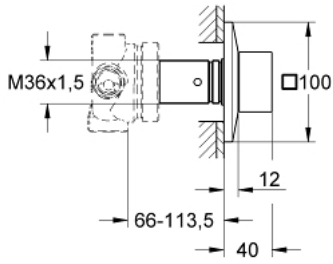

محول بخمسة اتجاهات ALLURE BRILLIANT 29 399 000

وصف المنتج

- طقم للتركيب النهائي يلائم
- 29 033 000
- طلاء كروم GROHE LongLife
- 66 إلى 113 مم

## محول بخمسة اتجاهات ALLURE BRILLIANT 29 399 000

قطع الغيار:

1: مقبض (48131000 رقم الطلب:-)

1.1: طقم بديل للتثبيت (45186000 رقم الطلب:-)

2: تطويلة للمحور (48132000 رقم الطلب:-)

3: تطويلة (45439000 رقم الطلب:-)