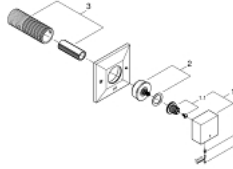

29 399 000 ALLURE BRILLIANT INVERSEUR 5 VOIES

DESCRIPTION DU PRODUIT

- à associer avec :
- 29 033 000
- GROHE LongLife finition durable
- profondeur réglable 66 - 113 mm

29 399 000 ALLURE BRILLIANT INVERSEUR 5 VOIES

PIÈCES DE RECHANGE

- 1: Tête complète (Numéro de commande 48131000)
- 1.1: Fixation de croisillon (Numéro de commande 45186000)
- 2: Allonge de tige (Numéro de commande 48132000)
- 3: Rallonge (Numéro de commande 45439000)