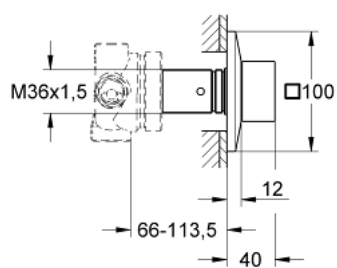

29 399 000 ALLURE BRILLIANT INVERSEUR 5 VOIES

DESCRIPTION DU PRODUIT

- à associer avec :
- 29 033 000
- GROHE LongLife finition durable
- profondeur réglable 66 - 113 mm

29 399 000 ALLURE BRILLIANT INVERSEUR 5 VOIES

PIÈCES DE RECHANGE

- 1: Tête complète (Numéro de commande 48131000)
- 1.1: Fixation de croisillon (Numéro de commande 45186000)
- 2: Allonge de tige (Numéro de commande 48132000)
- 3: Rallonge (Numéro de commande 45439000)