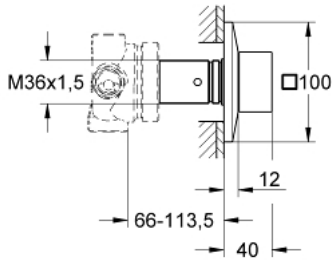

Pure Freude
an Wasser

محول بخمسة اتجاهات ALLURE BRILLIANT 29 399 ALO

وصف المنتج

• طقم للتركيب النهائي يلائم

• 29 033 000

• من دون الجسم المخفي

• طلاء GROHE LongLife

• 66 إلى 113 مم

محول بخمسة اتجاهات ALLURE BRILLIANT 29 399 ALO

قطع الغيار:

1: مقبض (48131ALO رقم الطلب:-)

1.1: طقم بديل للتثبيت (45186000 رقم الطلب:-)

2: تطويلة للمحور (48132000 رقم الطلب:-)

3: تطويلة (45439000 رقم الطلب:-)