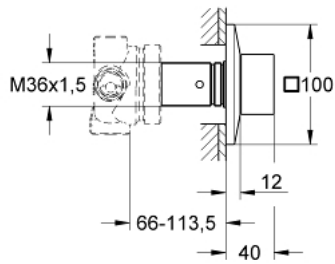

### DESCRIPTION DU PRODUIT

- à associer avec :
- 29 033 000
- livré sans le corps encastré
- finition GROHE LongLife
- profondeur réglable 66 - 113 mm

### PIÈCES DE RECHANGE

- 1: Tête complète (Numéro de commande 48131AL0)
- 1.1: Fixation de croisillon (Numéro de commande 45186000)
- 2: Allonge de tige (Numéro de commande 48132000)
- 3: Rallonge (Numéro de commande 45439000)