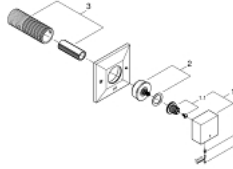

### DESCRIPTION DU PRODUIT

- à associer avec :
- 29 033 000
- livré sans le corps encastré
- finition GROHE LongLife
- profondeur réglable 66 - 113 mm

### PIÈCES DE RECHANGE

- 1: Tête complète (Numéro de commande 48131AL0)
- 1.1: Fixation de croisillon (Numéro de commande 45186000)
- 2: Allonge de tige (Numéro de commande 48132000)
- 3: Rallonge (Numéro de commande 45439000)