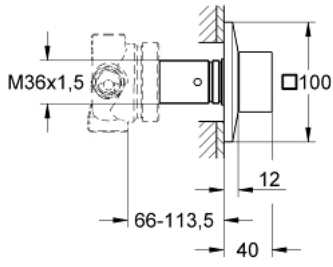

## محول بخمسة اتجاهات ALLURE BRILLIANT 29 399 DC0

وصف المنتج

• طقم للتركيب النهائي يلائم

• 29 033 000

• من دون الجسم المخفي

• طلاء GROHE LongLife

• 66 إلى 113 مم

## محول بخمسة اتجاهات ALLURE BRILLIANT 29 399 DC0

قطع الغيار:

1: مقبض (48131DC0 رقم الطلب:-)

1.1: طقم بديل للتثبيت (45186000 رقم الطلب:-)

2: تطويلة للمحور (48132000 رقم الطلب:-)

3: تطويلة (45439000 رقم الطلب:-)