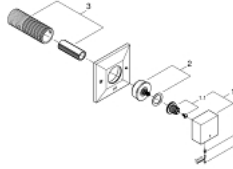

29 399 DC0 ALLURE BRILLIANT INVERSEUR 5 VOIES

DESCRIPTION DU PRODUIT

- à associer avec :
- 29 033 000
- livré sans le corps encastré
- finition GROHE LongLife
- profondeur réglable 66 - 113 mm

29 399 DC0 ALLURE BRILLIANT INVERSEUR 5 VOIES

PIÈCES DE RECHANGE

- 1: Tête complète (Numéro de commande 48131DC0)
- 1.1: Fixation de croisillon (Numéro de commande 45186000)
- 2: Allonge de tige (Numéro de commande 48132000)
- 3: Rallonge (Numéro de commande 45439000)