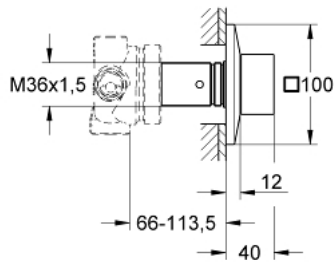

29 399 DC0 ALLURE BRILLIANT INVERSEUR 5 VOIES

DESCRIPTION DU PRODUIT

- à associer avec :
- 29 033 000
- livré sans le corps encastré
- finition GROHE LongLife
- profondeur réglable 66 - 113 mm

29 399 DC0 ALLURE BRILLIANT INVERSEUR 5 VOIES

PIÈCES DE RECHANGE

- 1: Tête complète (Numéro de commande 48131DC0)
- 1.1: Fixation de croisillon (Numéro de commande 45186000)
- 2: Allonge de tige (Numéro de commande 48132000)
- 3: Rallonge (Numéro de commande 45439000)