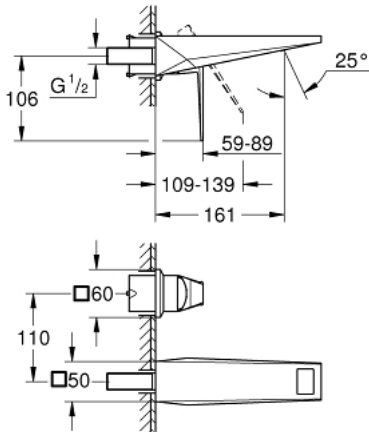

ALLURE BRILLIANT 29 402 000 خلاط حوض بفتحتين
/ مقاس متوسط

وصف المنتج:

• مثبت على الجدار

• من دون الجسم المخفي

• for use with rough-in set 23 200

• طلاء كروم GROHE LongLife

• تقنية GROHE EcoJoy لمياه أقل وتدفق ممتاز

• maximum flow rate (at 3 bar): 5 l/min

• صنوبر بمرغي مياه مدمج

• المسافة الوسطى 110 مم

• بروز 161 مم

ALLURE BRILLIANT 29 402 000 خلاط حوض بفتحتين
/ مقاس متوسط

قطع الغيار:

1: مقبض (رقم الطلب: 46797000)

2: سباق (رقم الطلب: 46794000)

3: تطويلة* (رقم الطلب: 46627000)

* إكسسوارات اختيارية