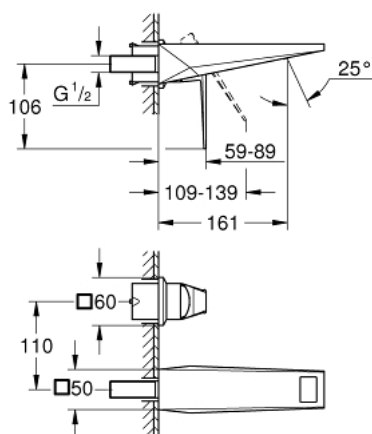

29 402 000 ALLURE BRILLIANT MITIGEUR MONOCOMMANDE 2 TROUS LAVABO TAILLE S

DESCRIPTION DU PRODUIT

- montage mural
- livré sans le corps encastré
- à associer avec 23 200
- GROHE LongLife finition durable
- GROHE EcoJoy économie d'eau
- maximum flow rate (at 3 bar): 5 l/min
- bec avec mousseur intégré
- entraxe 110 mm
- saillie 161 mm

29 402 000 **ALLURE BRILLIANT MITIGEUR MONOCOMMANDE 2 TROUS LAVABO**
TAILLE S

PIÈCES DE RECHANGE

- 1: Levier (Numéro de commande 46797000)
- 2: conduite d'eau (Numéro de commande 46794000)
- 3: Rallonge (Numéro de commande 46627000)*