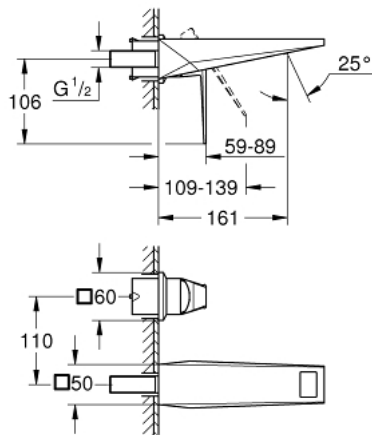

ALLURE BRILLIANT 29 402 ALO
مقاس متوسط / خلاط حوض بفتحتين

وصف المنتج:

• مثبت على الجدار

• من دون الجسم المخفي

• for use with rough-in set 23 200

• طلاء GROHE LongLife

• تقنية GROHE EcoJoy لمياه أقل وتدفق ممتاز

• maximum flow rate (at 3 bar): 5 l/min

• صنوبر بمرغي مياه مدمج

• المسافة الوسطى 110 مم

• بروز 161 مم

ALLURE BRILLIANT 29 402 AL0 خلاط حوض بفتحتين
/ مقاس متوسط

قطع الغيار:

1: مقبض (46797AL0 رقم الطلب:-)

2: سباق (46794AL0 رقم الطلب:-)

3: تطويلة* (46627000 رقم الطلب:-)

* إكسسوارات* اختيارية*