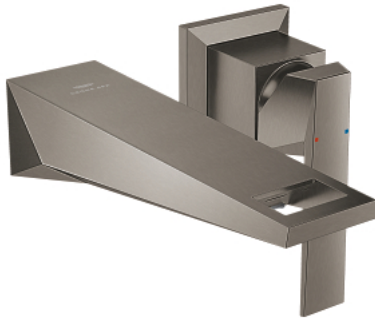

ALLURE BRILLIANT 29 402 ALO
مقاس متوسط / خلاط حوض بفتحتين

وصف المنتج:

• مثبت على الجدار

• من دون الجسم المخفي

• for use with rough-in set 23 200

• طلاء GROHE LongLife

• تقنية GROHE EcoJoy لمياه أقل وتدفق ممتاز

• maximum flow rate (at 3 bar): 5 l/min

• صنوبر بمرغي مياه مدمج

• المسافة الوسطى 110 مم

• بروز 161 مم

ALLURE BRILLIANT 29 402 AL0 خلاط حوض بفتحتين
/ مقاس متوسط

قطع الغيار:

1: مقبض (46797AL0 رقم الطلب:-)

2: سباق (46794AL0 رقم الطلب:-)