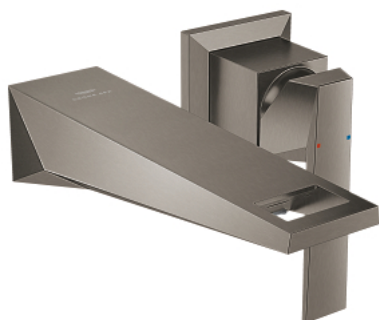

29 402 AL0 ALLURE BRILLIANT MITIGEUR MONOCOMMANDE 2 TROUS LAVABO TAILLE S

DESCRIPTION DU PRODUIT

- montage mural
- livré sans le corps encastré
- à associer avec 23 200
- finition GROHE LongLife
- GROHE EcoJoy économie d'eau
- maximum flow rate (at 3 bar): 5 l/min
- bec avec mousseur intégré
- entraxe 110 mm
- saillie 161 mm

29 402 AL0 **ALLURE BRILLIANT MITIGEUR MONOCOMMANDE 2 TROUS LAVABO**
TAILLE S

PIÈCES DE RECHANGE

- 1: Levier (Numéro de commande 46797AL0)
- 2: conduite d'eau (Numéro de commande 46794AL0)
- 3: Rallonge (Numéro de commande 46627000)*