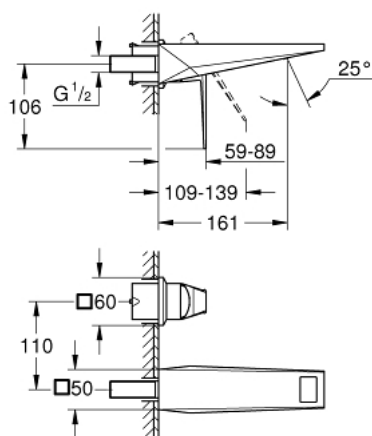

29 402 AL0 ALLURE BRILLIANT MITIGEUR MONOCOMMANDE 2 TROUS LAVABO TAILLE S

DESCRIPTION DU PRODUIT

- montage mural
- livré sans le corps encastré
- à associer avec 23 200
- finition GROHE LongLife
- GROHE EcoJoy économie d'eau
- maximum flow rate (at 3 bar): 5 l/min
- bec avec mousseur intégré
- entraxe 110 mm
- saillie 161 mm

29 402 AL0 **ALLURE BRILLIANT MITIGEUR MONOCOMMANDE 2 TROUS LAVABO**
TAILLE S

PIÈCES DE RECHANGE

- 1: Levier (Numéro de commande 46797AL0)
- 2: conduite d'eau (Numéro de commande 46794AL0)
- 3: Rallonge (Numéro de commande 46627000)*