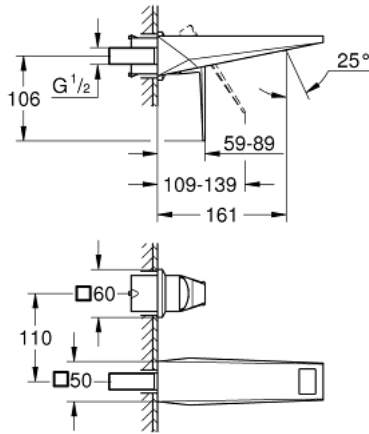

## ALLURE BRILLIANT 29 402 DC0 مقاس متوسط / خلاط حوض بفتحتين

وصف المنتج:

• مثبت على الجدار

• من دون الجسم المخفي

• for use with rough-in set 23 200

• طلاء GROHE LongLife

• تقنية GROHE EcoJoy لمياه أقل وتدفق ممتاز

• maximum flow rate (at 3 bar): 5 l/min

• صنوبر بمرغي مياه مدمج

• المسافة الوسطى 110 مم

• بروز 161 مم

ALLURE BRILLIANT 29 402 DC0 خلاط حوض بفتحتين  
/ مقاس متوسط

قطع الغيار:

1: مقبض (46797DC0 رقم الطلب:-)

2: سباق (46794DC0 رقم الطلب:-)

3: تطويلة\* (46627000 رقم الطلب:-)

\* إكسسوارات\* اختيارية\*