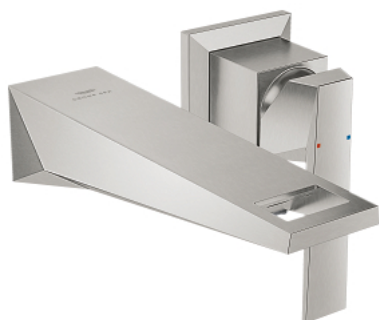

## 29 402 DC0 ALLURE BRILLIANT MITIGEUR MONOCOMMANDE 2 TROUS LAVABO TAILLE S

### DESCRIPTION DU PRODUIT

- montage mural
- livré sans le corps encastré
- à associer avec 23 200
- finition GROHE LongLife
- GROHE EcoJoy économie d'eau
- maximum flow rate (at 3 bar): 5 l/min
- bec avec mousseur intégré
- entraxe 110 mm
- saillie 161 mm

29 402 DC0 **ALLURE BRILLIANT MITIGEUR MONOCOMMANDE 2 TROUS LAVABO**  
**TAILLE S**

**PIÈCES DE RECHANGE**

- 1: Levier (Numéro de commande 46797DC0)
- 2: conduite d'eau (Numéro de commande 46794DC0)
- 3: Rallonge (Numéro de commande 46627000)\*