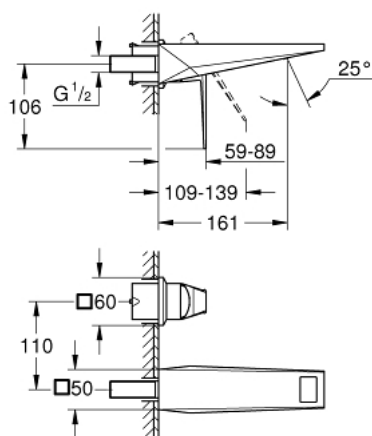

## 29 402 DC0 ALLURE BRILLIANT MITIGEUR MONOCOMMANDE 2 TROUS LAVABO TAILLE S

### DESCRIPTION DU PRODUIT

- montage mural
- livré sans le corps encastré
- à associer avec 23 200
- finition GROHE LongLife
- GROHE EcoJoy économie d'eau
- maximum flow rate (at 3 bar): 5 l/min
- bec avec mousseur intégré
- entraxe 110 mm
- saillie 161 mm

29 402 DC0 **ALLURE BRILLIANT MITIGEUR MONOCOMMANDE 2 TROUS LAVABO**  
**TAILLE S**

**PIÈCES DE RECHANGE**

- 1: Levier (Numéro de commande 46797DC0)
- 2: conduite d'eau (Numéro de commande 46794DC0)
- 3: Rallonge (Numéro de commande 46627000)\*