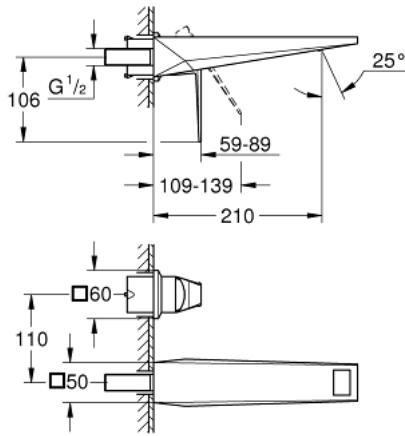

مقاس L ALLURE BRILLIANT 29 403 000 حوض بفتحتين

وصف المنتج:

• مثبت على الجدار

• من دون الجسم المخفي

• for use with rough-in set 23 200

• طلاء كروم GROHE LongLife

• تقنية GROHE EcoJoy لمياه أقل وتدفق ممتاز

• maximum flow rate (at 3 bar): 5 l/min

• صنوبر بمرغي مياه مدمج

• المسافة الوسطى 110 مم

• بروز 210 مم

ALLURE BRILLIANT 29 403 000 خلاط حوض بفتحتين
مقاس L

قطع الغيار:

1: مقبض (رقم الطلب: 46797000)

2: سباق (رقم الطلب: 46794000)

3: تطويلة* (رقم الطلب: 46627000)