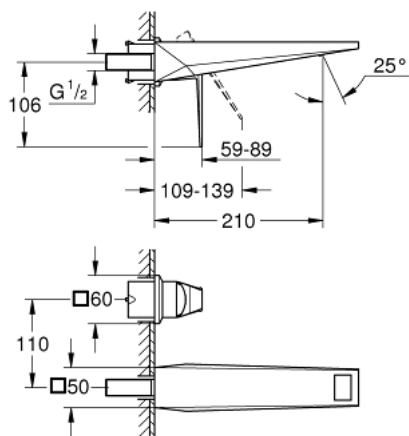

29 403 000 **ALLURE BRILLIANT FAÇADE POUR MITIGEUR MONOCOMMANDE 2 TROUS**
LAVABO
TAILLE L

DESCRIPTION DU PRODUIT

- montage mural
- livré sans le corps encastré
- à associer avec 23 200
- GROHE LongLife finition durable
- GROHE EcoJoy économie d'eau
- maximum flow rate (at 3 bar): 5 l/min
- bec avec mousseur intégré
- entraxe 110 mm
- saillie 210 mm

29 403 000 **ALLURE BRILLIANT FAÇADE POUR MITIGEUR MONOCOMMANDE 2 TROUS**
LAVABO
TAILLE L

PIÈCES DE RECHANGE

- 1: Levier (Numéro de commande 46797000)
- 2: conduite d'eau (Numéro de commande 46794000)
- 3: Rallonge (Numéro de commande 46627000)*
- * Accessoires en option