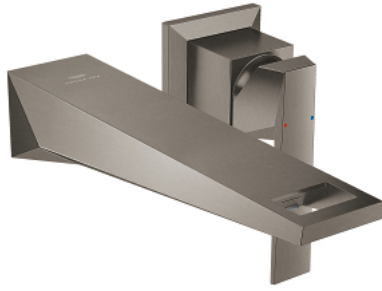

ALLURE BRILLIANT 29 403 ALO مقاس L

وصف المنتج:

• مثبت على الجدار

• من دون الجسم المخفي

• for use with rough-in set 23 200

• طلاء GROHE LongLife

• تقنية GROHE EcoJoy لمياه أقل وتدفق ممتاز

• maximum flow rate (at 3 bar): 5 l/min

• صنوبر بمرغي مياه مدمج

• المسافة الوسطى 110 مم

• بروز 210 مم

مقاس L ALLURE BRILLIANT 29 403 ALO خراط حوض بفتحتين

قطع الغيار:

1: مقبض (46797ALO رقم الطلب:-).

2: سباق (46794ALO رقم الطلب:-).

3: تطويلة* (46627000 رقم الطلب:-).