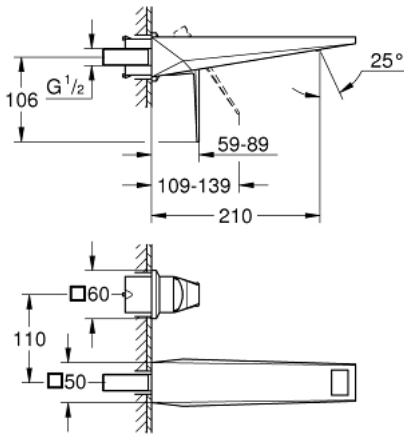

ALLURE BRILLIANT 29 403 ALO مقاس L

وصف المنتج:

• مثبت على الجدار

• من دون الجسم المخفي

• for use with rough-in set 23 200

• طلاء GROHE LongLife

• تقنية GROHE EcoJoy لمياه أقل وتدفق ممتاز

• maximum flow rate (at 3 bar): 5 l/min

• صنوبر بمرغي مياه مدمج

• المسافة الوسطى 110 مم

• بروز 210 مم

مقاس L ALLURE BRILLIANT 29 403 ALO خراط حوض بفتحتين

قطع الغيار:

1: مقبض (46797ALO رقم الطلب:-).

2: سباق (46794ALO رقم الطلب:-).

3: تطويلة* (46627000 رقم الطلب:-).