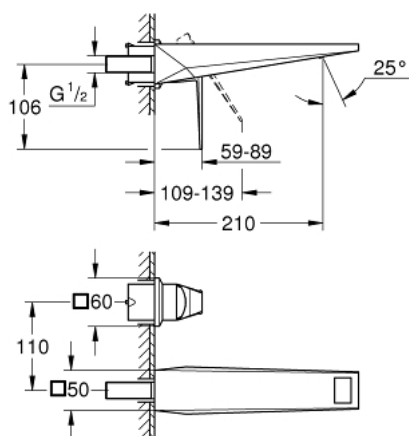

29 403 AL0 **ALLURE BRILLIANT FAÇADE POUR MITIGEUR MONOCOMMANDE 2 TROUS**
LAVABO
TAILLE L

DESCRIPTION DU PRODUIT

- montage mural
- livré sans le corps encastré
- à associer avec 23 200
- finition GROHE LongLife
- GROHE EcoJoy économie d'eau
- maximum flow rate (at 3 bar): 5 l/min
- bec avec mousseur intégré
- entraxe 110 mm
- saillie 210 mm

29 403 AL0 **ALLURE BRILLIANT FAÇADE POUR MITIGEUR MONOCOMMANDE 2 TROUS**
LAVABO
TAILLE L

PIÈCES DE RECHANGE

- 1: Levier (Numéro de commande 46797AL0)
- 2: conduite d'eau (Numéro de commande 46794AL0)
- 3: Rallonge (Numéro de commande 46627000)*
- * Accessoires en option