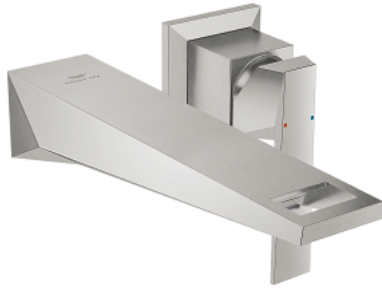

ALLURE BRILLIANT 29 403 DCO مقاس L

وصف المنتج:

• مثبت على الجدار

• من دون الجسم المخفي

• for use with rough-in set 23 200

• طلاء GROHE LongLife

• تقنية GROHE EcoJoy لمياه أقل وتدفق ممتاز

• maximum flow rate (at 3 bar): 5 l/min

• صنوبر بمرغي مياه مدمج

• المسافة الوسطى 110 مم

• بروز 210 مم

مقاس L ALLURE BRILLIANT 29 403 DC0 حوض بفتحتين

قطع الغيار:

1: مقبض (46797DC0 رقم الطلب:-)

2: سباق (46794DC0 رقم الطلب:-)

3: تطويلة* (46627000 رقم الطلب:-)