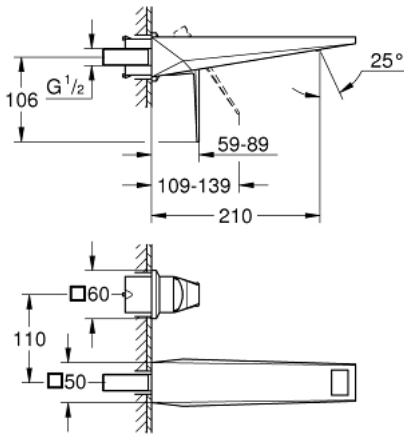

ALLURE BRILLIANT 29 403 DCO مقاس L

وصف المنتج:

• مثبت على الجدار

• من دون الجسم المخفي

• for use with rough-in set 23 200

• طلاء GROHE LongLife

• تقنية GROHE EcoJoy لمياه أقل وتدفق ممتاز

• maximum flow rate (at 3 bar): 5 l/min

• صنوبر بمرغي مياه مدمج

• المسافة الوسطى 110 مم

• بروز 210 مم

مقاس L ALLURE BRILLIANT 29 403 DC0 حوض بفتحتين

قطع الغيار:

1: مقبض (46797DC0 رقم الطلب:-)

2: سباق (46794DC0 رقم الطلب:-)

3: تطويلة* (46627000 رقم الطلب:-)