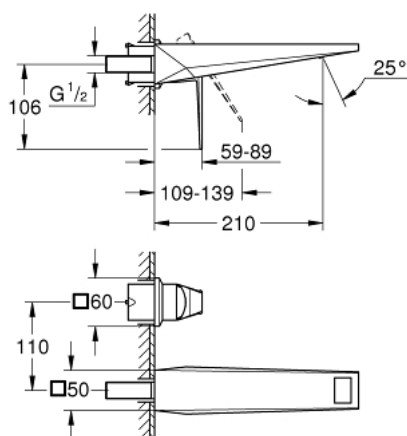

29 403 DC0 **ALLURE BRILLIANT FAÇADE POUR MITIGEUR MONOCOMMANDE 2 TROUS**
LAVABO
TAILLE L

DESCRIPTION DU PRODUIT

- montage mural
- livré sans le corps encastré
- à associer avec 23 200
- finition GROHE LongLife
- GROHE EcoJoy économie d'eau
- maximum flow rate (at 3 bar): 5 l/min
- bec avec mousseur intégré
- entraxe 110 mm
- saillie 210 mm

29 403 DC0 **ALLURE BRILLIANT FAÇADE POUR MITIGEUR MONOCOMMANDE 2 TROUS**
LAVABO
TAILLE L

PIÈCES DE RECHANGE

- 1: Levier (Numéro de commande 46797DC0)
- 2: conduite d'eau (Numéro de commande 46794DC0)
- 3: Rallonge (Numéro de commande 46627000)*
- * Accessoires en option