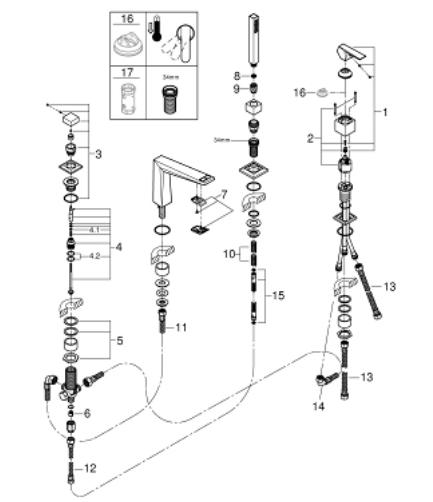

## 29 405 000 ALLURE BRILLIANT COMBINÉ 4 TROUS POUR BAIN/DOUCHE

### DESCRIPTION DU PRODUIT

- GROHE SilkMove cartouche en céramique 46 mm
- GROHE LongLife finition durable
- bec bain pré-assemblé
- organe de commande mitigeur monocommande
- bec bain avec mousseur intégré
- inverseur bain/douche
- hand shower Rainshower Aqua Cube Stick 6.5 l/min
- Flexible de douche métal 2000 mm (chromé quelle que soit la finition des éléments de façade)
- flexibles de raccordement souples
- raccord pour flexible de douchette
- protégé contre le retour d'eau
- à associer avec 29 037 000 (optionnel)

### PIÈCES DE RECHANGE

- 1: Levier (Numéro de commande 46804000)
- 2: Cartouche (Numéro de commande 46048000)
- 3: Bouton d'inverseur (Numéro de commande 48126000)
- 4: Mécanisme d'inverseur (Numéro de commande 45443000)
- 4.1: Joint torique 6 x 2 (Numéro de commande 0128300M)
- 4.2: Joint torique 35 x 2 (Numéro de commande 0120500M)
- 5: raccord vissé de tige (Numéro de commande 45444000)
- 6: Clapet anti-retour (Numéro de commande 08565000)
- 7: conduite d'eau (Numéro de commande 46803000)
- 8: Filtre (Numéro de commande 0700200M)
- 9: Cône d'écrou (Numéro de commande 08864000)
- 10: Ressort de rappel (Numéro de commande 00869000)
- 11: Tube d'alimentation (Numéro de commande 48018000)
- 12: Tube d'alimentation (Numéro de commande 07300000)
- 13: Tube d'alimentation (Numéro de commande 07227000)
- 14: Tube d'alimentation (Numéro de commande 48017000)
- 15: Flexible métallique (Numéro de commande 28146000)
- 16: Limiteur de température (Numéro de commande 46375000)\*
- 17: Clef (Numéro de commande 19332000)\*