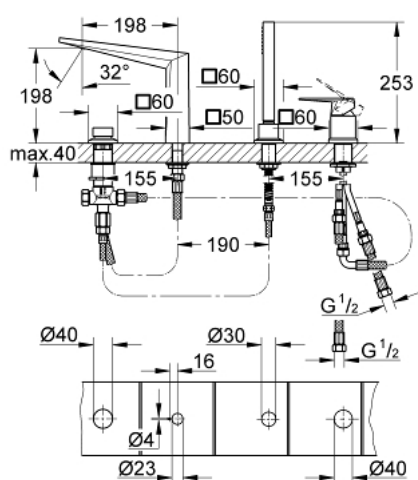

### DESCRIPTION DU PRODUIT

- GROHE SilkMove cartouche en céramique 46 mm
- GROHE LongLife finition durable
- bec bain pré-assemblé
- organe de commande mitigeur monocommande
- bec bain avec mousseur intégré
- inverseur bain/douche
- hand shower Rainshower Aqua Cube Stick 6.5 l/min
- Flexible de douche métal 2000 mm (chromé quelle que soit la finition des éléments de façade)
- flexibles de raccordement souples
- raccord pour flexible de douchette
- protégé contre le retour d'eau
- à associer avec 29 037 000 (optionnel)

### PIÈCES DE RECHANGE

- 1: Levier (Numéro de commande 46804000)
- 2: Cartouche (Numéro de commande 46048000)
- 3: Bouton d'inverseur (Numéro de commande 48126000)
- 4: Mécanisme d'inverseur (Numéro de commande 45443000)
- 4.1: Joint torique 6 x 2 (Numéro de commande 0128300M)
- 4.2: Joint torique 35 x 2 (Numéro de commande 0120500M)
- 5: raccord vissé de tige (Numéro de commande 45444000)
- 6: Clapet anti-retour (Numéro de commande 08565000)
- 7: conduite d'eau (Numéro de commande 46803000)
- 8: Filtre (Numéro de commande 0700200M)
- 9: Cône d'écrou (Numéro de commande 08864000)
- 10: Ressort de rappel (Numéro de commande 00869000)
- 11: Tube d'alimentation (Numéro de commande 48018000)
- 12: Tube d'alimentation (Numéro de commande 07300000)
- 13: Tube d'alimentation (Numéro de commande 07227000)
- 14: Tube d'alimentation (Numéro de commande 48017000)
- 15: Flexible métallique (Numéro de commande 28146000)
- 16: Limiteur de température (Numéro de commande 46375000)\*
- 17: Clef (Numéro de commande 19332000)\*