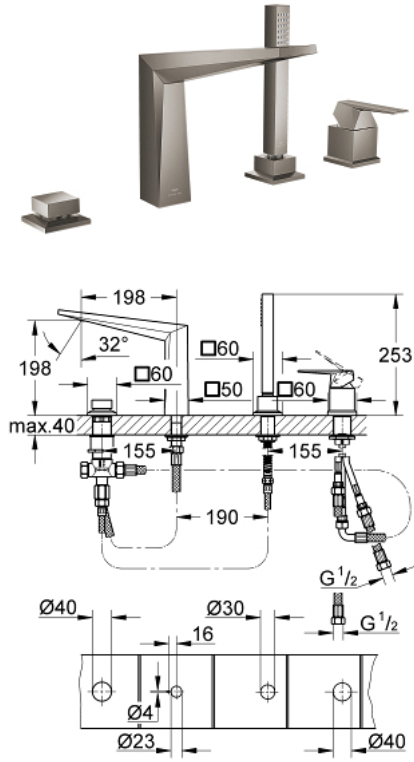

## ALLURE BRILLIANT 29 405 ALO مجموعة بانيو بمقبض فردي بأربع فتحات

وصف المنتج

• قلب سيراميك GROHE SilkMove 46 مم

• طلاء GROHE LongLife

• تثبيت الصنبور المجمع سابقًا

• عنصر تشغيل خلاط بمقبض فردي

• صنبور حمام بمرغي مياه مدمج

• محول: حمام/دش

• hand shower Rainshower Aqua Cube Stick 6.5 l/min

• metal shower hose 2000 mm (always chrome for any colour of the set)

• خرطوم توصيل مرنة

• وصلة لخرطوم الدش

• محمي من التدفق العكسي

• للاستخدام مع 29 037 000

## مجموعة بانيو بمقبض فردي بأربع فتحات ALLURE BRILLIANT 29 405 AL0

قطع الغيار:

- 1: مقبض (46804AL0 رقم الطلب: -).
- 2: خرطوشة (46048000 رقم الطلب: -).
- 3: مقبض محول (48126AL0 رقم الطلب: -).
- 4: محول (45443000 رقم الطلب: -).
- 4.1: وردة عزل بقطر 6 x قطر (0128300M رقم الطلب: -) 2
- 4.2: وردة عزل (0120500M رقم الطلب: -).
- 5: طقم بديل لتثبيت الساق (45444000 رقم الطلب: -).
- 6: صمام مانع للإرجاع (08565000 رقم الطلب: -).
- 7: سباق (46803AL0 رقم الطلب: -).
- 8: مصفية غبار (0700200M رقم الطلب: -).
- 9: صامولة مخروط (08864AL0 رقم الطلب: -).
- 10: زبرك تعويض (00869000 رقم الطلب: -).
- 11: خرطوم توصيل (48018000 رقم الطلب: -).
- 12: خرطوم توصيل (07300000 رقم الطلب: -).
- 13: خرطوم توصيل (07227000 رقم الطلب: -).
- 14: خرطوم توصيل (48017000 رقم الطلب: -).
- 15: خرطوم الدش المعدني (28146000 رقم الطلب: -).
- 16: محدد درجة الحرارة\* (46375000 رقم الطلب: -).
- 17: موسع مقبس\* (19332000 رقم الطلب: -).