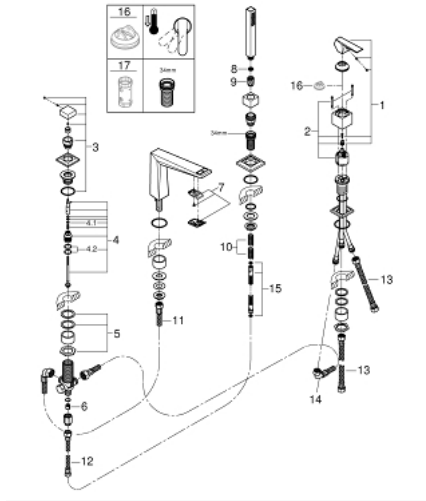

• محول: حمام/دش

• hand shower Rainshower Aqua Cube Stick 6.5 l/min

• metal shower hose 2000 mm (always chrome for any colour of the set)

• خرطوم توصيل مرنة

• وصلة لخرطوم الدش

• محمي من التدفق العكسي

• للاستخدام مع 29 037 000

## مجموعة بانيو بمقبض فردي بأربع فتحات ALLURE BRILLIANT 29 405 AL0

قطع الغيار:

- 1: مقبض (46804AL0 رقم الطلب: -).
- 2: خرطوشة (46048000 رقم الطلب: -).
- 3: مقبض محول (48126AL0 رقم الطلب: -).
- 4: محول (45443000 رقم الطلب: -).
- 4.1: وردة عزل بقطر 6 x قطر (0128300M رقم الطلب: -) 2
- 4.2: وردة عزل (0120500M رقم الطلب: -).
- 5: طقم بديل لتثبيت الساق (45444000 رقم الطلب: -).
- 6: صمام مانع للإرجاع (08565000 رقم الطلب: -).
- 7: سباق (46803AL0 رقم الطلب: -).
- 8: مصفية غبار (0700200M رقم الطلب: -).
- 9: صامولة مخروط (08864AL0 رقم الطلب: -).
- 10: زبرك تعويض (00869000 رقم الطلب: -).
- 11: خرطوم توصيل (48018000 رقم الطلب: -).
- 12: خرطوم توصيل (07300000 رقم الطلب: -).
- 13: خرطوم توصيل (07227000 رقم الطلب: -).
- 14: خرطوم توصيل (48017000 رقم الطلب: -).
- 15: خرطوم الدش المعدني (28146000 رقم الطلب: -).
- 16: محدد درجة الحرارة\* (46375000 رقم الطلب: -).
- 17: موسع مقبس\* (19332000 رقم الطلب: -).