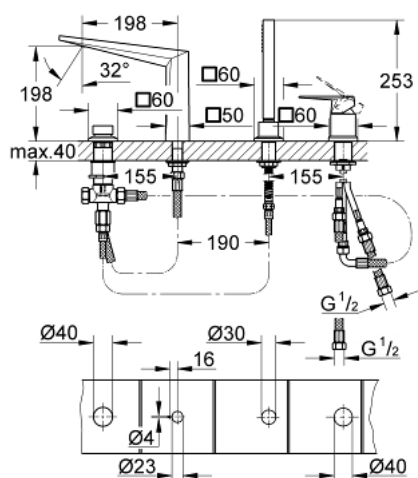

29 405 AL0 ALLURE BRILLIANT COMBINÉ 4 TROUS POUR BAIN/DOUCHE

DESCRIPTION DU PRODUIT

- GROHE SilkMove cartouche en céramique 46 mm
- finition GROHE LongLife
- bec bain pré-assemblé
- organe de commande mitigeur monocommande
- bec bain avec mousseur intégré
- inverseur bain/douche
- hand shower Rainshower Aqua Cube Stick 6.5 l/min
- Flexible de douche métal 2000 mm (chromé quelle que soit la finition des éléments de façade)
- flexibles de raccordement souples
- raccord pour flexible de douchette
- protégé contre le retour d'eau
- à associer avec 29 037 000 (optionnel)

29 405 AL0 ALLURE BRILLIANT COMBINÉ 4 TROUS POUR BAIN/DOUCHE

PIÈCES DE RECHANGE

- 1: Levier (Numéro de commande 46804AL0)
- 2: Cartouche (Numéro de commande 46048000)
- 3: Bouton d'inverseur (Numéro de commande 48126AL0)
- 4: Mécanisme d'inverseur (Numéro de commande 45443000)
- 4.1: Joint torique 6 x 2 (Numéro de commande 0128300M)
- 4.2: Joint torique 35 x 2 (Numéro de commande 0120500M)
- 5: raccord vissé de tige (Numéro de commande 45444000)
- 6: Clapet anti-retour (Numéro de commande 08565000)
- 7: conduite d'eau (Numéro de commande 46803AL0)
- 8: Filtre (Numéro de commande 0700200M)
- 9: Cône d'écrou (Numéro de commande 08864AL0)
- 10: Ressort de rappel (Numéro de commande 00869000)
- 11: Tube d'alimentation (Numéro de commande 48018000)
- 12: Tube d'alimentation (Numéro de commande 07300000)
- 13: Tube d'alimentation (Numéro de commande 07227000)
- 14: Tube d'alimentation (Numéro de commande 48017000)
- 15: Flexible métallique (Numéro de commande 28146000)
- 16: Limiteur de température (Numéro de commande 46375000)*
- 17: Clef (Numéro de commande 19332000)*