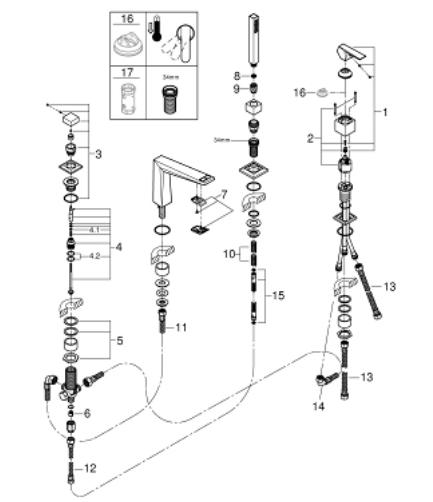

29 405 AL0 ALLURE BRILLIANT COMBINÉ 4 TROUS POUR BAIN/DOUCHE

DESCRIPTION DU PRODUIT

- GROHE SilkMove cartouche en céramique 46 mm
- finition GROHE LongLife
- bec bain pré-assemblé
- organe de commande mitigeur monocommande
- bec bain avec mousseur intégré
- inverseur bain/douche
- hand shower Rainshower Aqua Cube Stick 6.5 l/min
- Flexible de douche métal 2000 mm (chromé quelle que soit la finition des éléments de façade)
- flexibles de raccordement souples
- raccord pour flexible de douchette
- protégé contre le retour d'eau
- à associer avec 29 037 000 (optionnel)

29 405 AL0 ALLURE BRILLIANT COMBINÉ 4 TROUS POUR BAIN/DOUCHE

PIÈCES DE RECHANGE

- 1: Levier (Numéro de commande 46804AL0)
- 2: Cartouche (Numéro de commande 46048000)
- 3: Bouton d'inverseur (Numéro de commande 48126AL0)
- 4: Mécanisme d'inverseur (Numéro de commande 45443000)
- 4.1: Joint torique 6 x 2 (Numéro de commande 0128300M)
- 4.2: Joint torique 35 x 2 (Numéro de commande 0120500M)
- 5: raccord vissé de tige (Numéro de commande 45444000)
- 6: Clapet anti-retour (Numéro de commande 08565000)
- 7: conduite d'eau (Numéro de commande 46803AL0)
- 8: Filtre (Numéro de commande 0700200M)
- 9: Cône d'écrou (Numéro de commande 08864AL0)
- 10: Ressort de rappel (Numéro de commande 00869000)
- 11: Tube d'alimentation (Numéro de commande 48018000)
- 12: Tube d'alimentation (Numéro de commande 07300000)
- 13: Tube d'alimentation (Numéro de commande 07227000)
- 14: Tube d'alimentation (Numéro de commande 48017000)
- 15: Flexible métallique (Numéro de commande 28146000)
- 16: Limiteur de température (Numéro de commande 46375000)*
- 17: Clef (Numéro de commande 19332000)*