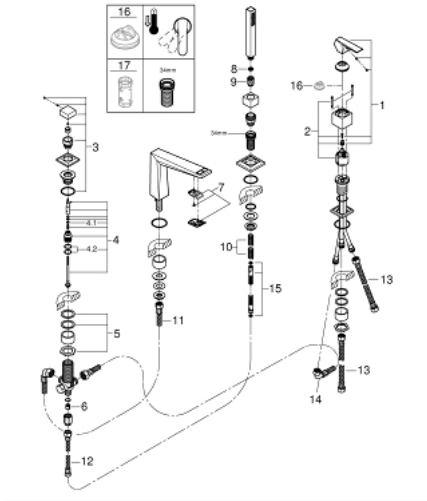

• محول: حمام/دش

• hand shower Rainshower Aqua Cube Stick 6.5 l/min

• metal shower hose 2000 mm (always chrome for any colour of the set)

• خرطوم توصيل مرنة

• وصلة لخرطوم الدش

• محمي من التدفق العكسي

• للاستخدام مع 29 037 000

مجموعة بانيو بمقبض فردي بأربع فتحات ALLURE BRILLIANT 29 405 DC0

قطع الغيار:

- 1: مقبض (46804DC0 رقم الطلب:-)
- 2: خرطوشة (46048000 رقم الطلب:-)
- 3: مقبض محول (48126DC0 رقم الطلب:-)
- 4: محول (45443000 رقم الطلب:-)
- 4.1: وردة عزل بقطر 6 x قطر (0128300M رقم الطلب:-) 2
- 4.2: وردة عزل (0120500M رقم الطلب:-)
- 5: طقم بديل لتثبيت الساق (45444000 رقم الطلب:-)
- 6: صمام مانع للإرجاع (08565000 رقم الطلب:-)
- 7: سباق (46803DC0 رقم الطلب:-)
- 8: مصفية غيار (0700200M رقم الطلب:-)
- 9: صامولة مخروط (08864DC0 رقم الطلب:-)
- 10: زبرك تعويض (00869000 رقم الطلب:-)
- 11: خرطوم توصيل (48018000 رقم الطلب:-)
- 12: خرطوم توصيل (07300000 رقم الطلب:-)
- 13: خرطوم توصيل (07227000 رقم الطلب:-)
- 14: خرطوم توصيل (48017000 رقم الطلب:-)
- 15: خرطوم الدش المعدني (28146000 رقم الطلب:-)
- 16: محدد درجة الحرارة* (46375000 رقم الطلب:-)
- 17: موسع مقبس* (19332000 رقم الطلب:-)