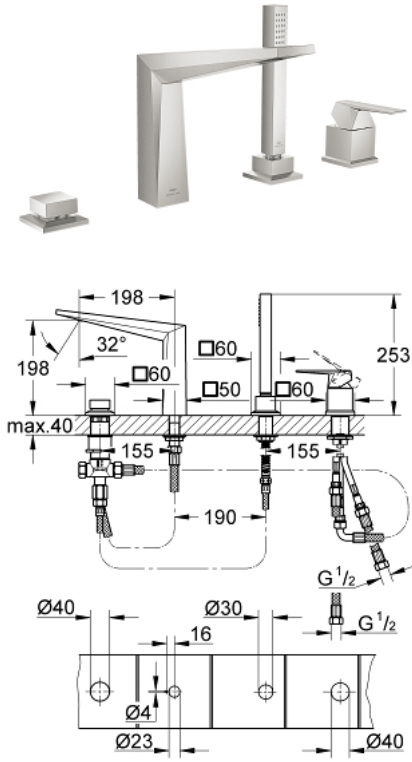

ALLURE BRILLIANT 29 405 DC0 مجموعة بانيو بمقبض فردي بأربع فتحات

وصف المنتج

• قلب سيراميك GROHE SilkMove 46 مم

• طلاء GROHE LongLife

• تثبيت الصنبور المجمع سابقًا

• عنصر تشغيل خلاط بمقبض فردي

• صنبور حمام بمرغي مياه مدمج

• محول: حمام/دش

• hand shower Rainshower Aqua Cube Stick 6.5 l/min

• metal shower hose 2000 mm (always chrome for any colour of the set)

• خرطوم توصيل مرنة

• وصلة لخرطوم الدش

• محمي من التدفق العكسي

• للاستخدام مع 29 037 000

مجموعة بانيو بمقبض فردي بأربع فتحات ALLURE BRILLIANT 29 405 DC0

قطع الغيار:

- 1: مقبض (46804DC0 رقم الطلب:-)
- 2: خرطوشة (46048000 رقم الطلب:-)
- 3: مقبض محول (48126DC0 رقم الطلب:-)
- 4: محول (45443000 رقم الطلب:-)
- 4.1: وردة عزل بقطر 6 x قطر (0128300M رقم الطلب:-) 2
- 4.2: وردة عزل (0120500M رقم الطلب:-)
- 5: طقم بديل لتثبيت الساق (45444000 رقم الطلب:-)
- 6: صمام مانع للإرجاع (08565000 رقم الطلب:-)
- 7: سباق (46803DC0 رقم الطلب:-)
- 8: مصفية غيار (0700200M رقم الطلب:-)
- 9: صامولة مخروط (08864DC0 رقم الطلب:-)
- 10: زبرك تعويض (00869000 رقم الطلب:-)
- 11: خرطوم توصيل (48018000 رقم الطلب:-)
- 12: خرطوم توصيل (07300000 رقم الطلب:-)
- 13: خرطوم توصيل (07227000 رقم الطلب:-)
- 14: خرطوم توصيل (48017000 رقم الطلب:-)
- 15: خرطوم الدش المعدني (28146000 رقم الطلب:-)
- 16: محدد درجة الحرارة* (46375000 رقم الطلب:-)
- 17: موسع مقبس* (19332000 رقم الطلب:-)