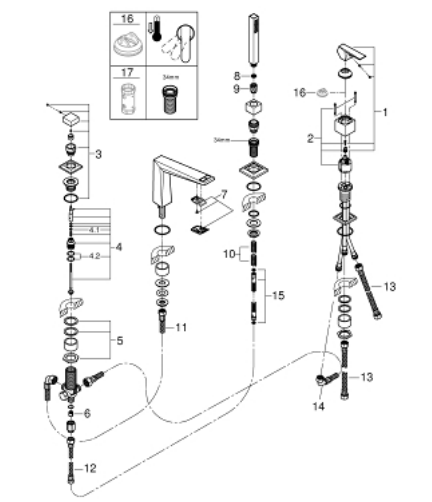

29 405 DC0 ALLURE BRILLIANT COMBINÉ 4 TROUS POUR BAIN/DOUCHE

DESCRIPTION DU PRODUIT

- GROHE SilkMove cartouche en céramique 46 mm
- finition GROHE LongLife
- bec bain pré-assemblé
- organe de commande mitigeur monocommande
- bec bain avec mousseur intégré
- inverseur bain/douche
- hand shower Rainshower Aqua Cube Stick 6.5 l/min
- Flexible de douche métal 2000 mm (chromé quelle que soit la finition des éléments de façade)
- flexibles de raccordement souples
- raccord pour flexible de douchette
- protégé contre le retour d'eau
- à associer avec 29 037 000 (optionnel)

29 405 DC0 ALLURE BRILLIANT COMBINÉ 4 TROUS POUR BAIN/DOUCHE

PIÈCES DE RECHANGE

1: Levier (Numéro de commande 46804DC0)

2: Cartouche (Numéro de commande 46048000)

3: Bouton d'inverseur (Numéro de commande 48126DC0)

4: Mécanisme d'inverseur (Numéro de commande 45443000)

4.1: Joint torique 6 x 2 (Numéro de commande 0128300M)

4.2: Joint torique 35 x 2 (Numéro de commande 0120500M)

5: raccord vissé de tige (Numéro de commande 45444000)

6: Clapet anti-retour (Numéro de commande 08565000)

7: conduite d'eau (Numéro de commande 46803DC0)

8: Filtre (Numéro de commande 0700200M)

9: Cône d'écrou (Numéro de commande 08864DC0)

10: Ressort de rappel (Numéro de commande 00869000)