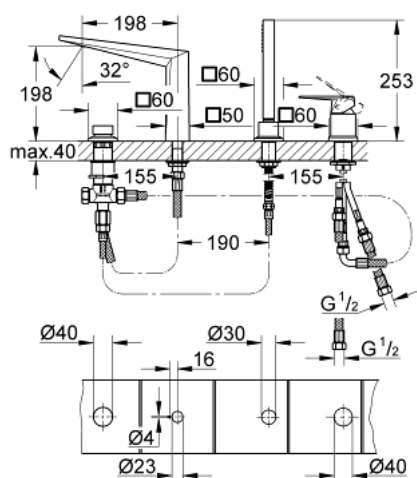

29 405 DC0 ALLURE BRILLIANT COMBINÉ 4 TROUS POUR BAIN/DOUCHE

DESCRIPTION DU PRODUIT

- GROHE SilkMove cartouche en céramique 46 mm
- finition GROHE LongLife
- bec bain pré-assemblé
- organe de commande mitigeur monocommande
- bec bain avec mousseur intégré
- inverseur bain/douche
- hand shower Rainshower Aqua Cube Stick 6.5 l/min
- Flexible de douche métal 2000 mm (chromé quelle que soit la finition des éléments de façade)
- flexibles de raccordement souples
- raccord pour flexible de douchette
- protégé contre le retour d'eau
- à associer avec 29 037 000 (optionnel)

29 405 DC0 ALLURE BRILLIANT COMBINÉ 4 TROUS POUR BAIN/DOUCHE

PIÈCES DE RECHANGE

1: Levier (Numéro de commande 46804DC0)

2: Cartouche (Numéro de commande 46048000)

3: Bouton d'inverseur (Numéro de commande 48126DC0)

4: Mécanisme d'inverseur (Numéro de commande 45443000)

4.1: Joint torique 6 x 2 (Numéro de commande 0128300M)

4.2: Joint torique 35 x 2 (Numéro de commande 0120500M)

5: raccord vissé de tige (Numéro de commande 45444000)

6: Clapet anti-retour (Numéro de commande 08565000)

7: conduite d'eau (Numéro de commande 46803DC0)

8: Filtre (Numéro de commande 0700200M)

9: Cône d'écrou (Numéro de commande 08864DC0)

10: Ressort de rappel (Numéro de commande 00869000)