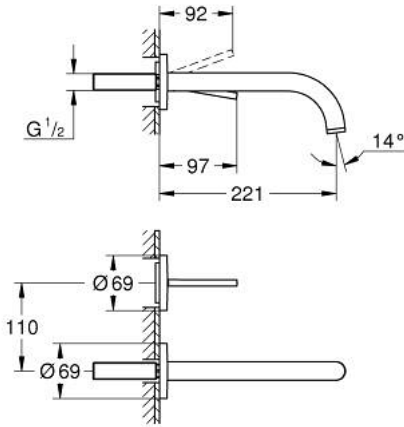

ATRIO 29 406 000 خلاط حوض بفتحتين مزود بعصا للتحكم

وصف المنتج

• مثبت على الجدار

• من دون الجسم المخفي

• trim set for Joystick mixer rough-in set 23 429 000

• قلب عصا التحكم GROHE FeatherControl

• طلاء كروم GROHE LongLife

• تقنية GROHE EcoJoy لمياه أقل وتدفق ممتاز

• maximum flow rate (at 3 bar): 5 l/min

• المسافة الوسطى 110 مم

• بروز 221 مم

ATRIO 29 406 000 خلاط حوض بفتحتين مزود بعصا للتحكم

قطع الغيار:

1: وحدة استقامة تدفق (Laminar) رقم الطلب: 48408000

2: طقم تطويلة 25 ملم* (46901000 رقم الطلب):

* إكسسوارات اختيارية*