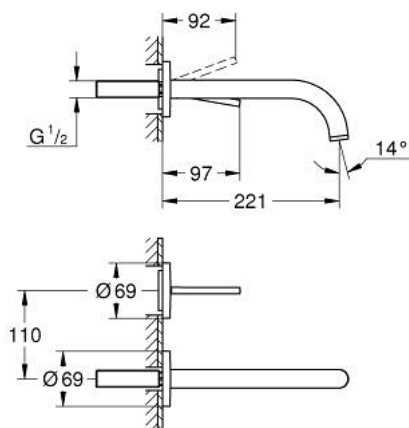

### DESCRIPTION DU PRODUIT

- montage mural
- livré sans le corps encastré
- à associer avec 23 429 000
- cartouche Joystick
- GROHE LongLife finition durable
- GROHE EcoJoy économie d'eau
- maximum flow rate (at 3 bar): 5 l/min
- entraxe 110 mm
- saillie 221 mm

### PIÈCES DE RECHANGE

1: Brise-jet laminaire (Numéro de commande 48408000)

2: Kit de prolongation 25 mm (Numéro de commande 46901000)\*

\* Accessoires en option