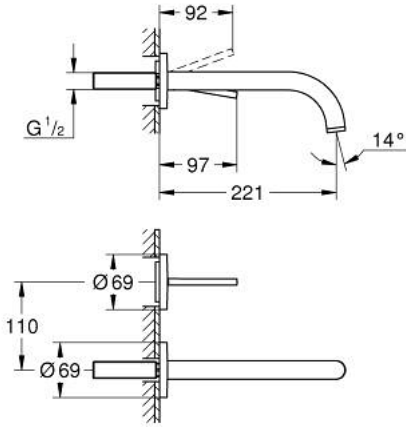

## ATRIO 29 406 ALO خلاط حوض بفتحتين مزود بعصا للتحكم

وصف المنتج

• مثبت على الجدار

• من دون الجسم المخفي

• trim set for Joystick mixer rough-in set 23 429 000

• قلب عصا التحكم GROHE FeatherControl

• طلاء GROHE LongLife

• تقنية GROHE EcoJoy لمياه أقل وتدفق ممتاز

• maximum flow rate (at 3 bar): 5 l/min

• المسافة الوسطى 110 مم

• بروز 221 مم

## ATRIO 29 406 AL0 خلاط حوض بفتحتين مزود بعصا للتحكم

قطع الغيار:

1: وحدة استقامة تدفق (Laminar) رقم الطلب: 48408000

2: طقم تطويلة 25 ملم\* (رقم الطلب: 46901000)\*

\* إكسسوارات اختيارية