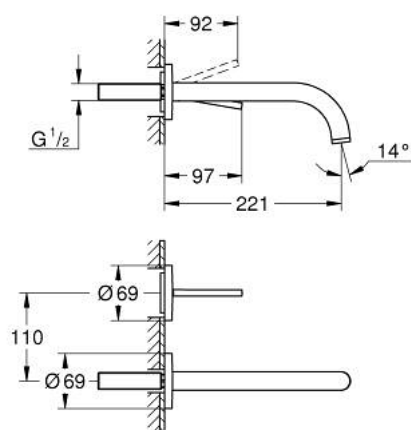

### DESCRIPTION DU PRODUIT

- montage mural
- livré sans le corps encastré
- à associer avec 23 429 000
- cartouche Joystick
- finition GROHE LongLife
- GROHE EcoJoy économie d'eau
- maximum flow rate (at 3 bar): 5 l/min
- entraxe 110 mm
- saillie 221 mm

### PIÈCES DE RECHANGE

1: Brise-jet laminaire (Numéro de commande 48408000)

2: Kit de prolongation 25 mm (Numéro de commande 46901000)\*

\* Accessoires en option