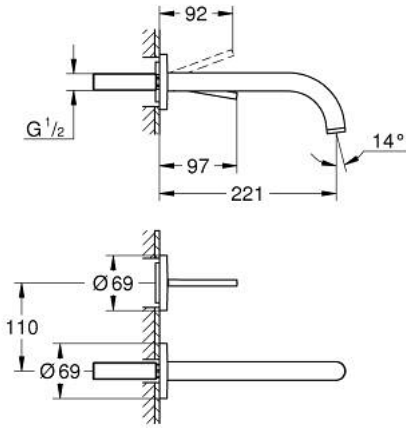

## ATRIO 29 406 DA0 خلاط حوض بفتحتين مزود بعصا للتحكم

وصف المنتج

• مثبت على الجدار

• من دون الجسم المخفي

• trim set for Joystick mixer rough-in set 23 429 000

• قلب عصا التحكم GROHE FeatherControl

• طلاء GROHE LongLife

• تقنية GROHE EcoJoy لمياه أقل وتدفق ممتاز

• maximum flow rate (at 3 bar): 5 l/min

• المسافة الوسطى 110 مم

• بروز 221 مم

## خراط حوض بفتحتين مزود بعضا للتحكم ATRIO 29 406 DA0

قطع الغيار:

1: وحدة استقامة تدفق (Laminar) رقم الطلب: 48408000

2: طقم تطويلة 25 ملم\* (رقم الطلب: 46901000)\*

\* إكسسوارات اختيارية\*