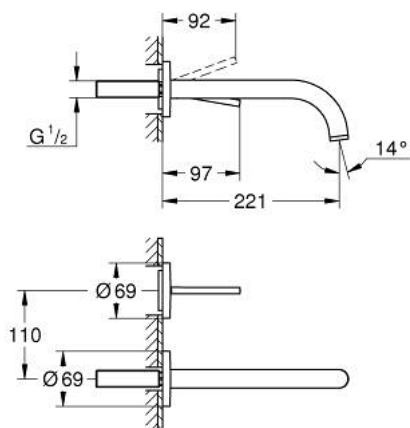

29 406 DA0 ATRIO MITIGEUR MONOCOMMANDE LAVABO 2 TROUS JOYSTICK

DESCRIPTION DU PRODUIT

- montage mural
- livré sans le corps encastré
- à associer avec 23 429 000
- cartouche Joystick
- finition GROHE LongLife
- GROHE EcoJoy économie d'eau
- maximum flow rate (at 3 bar): 5 l/min
- entraxe 110 mm
- saillie 221 mm

29 406 DA0 ATRIO MITIGEUR MONOCOMMANDE LAVABO 2 TROUS JOYSTICK

PIÈCES DE RECHANGE

1: Brise-jet laminaire (Numéro de commande 48408000)

2: Kit de prolongation 25 mm (Numéro de commande 46901000)*

* Accessoires en option