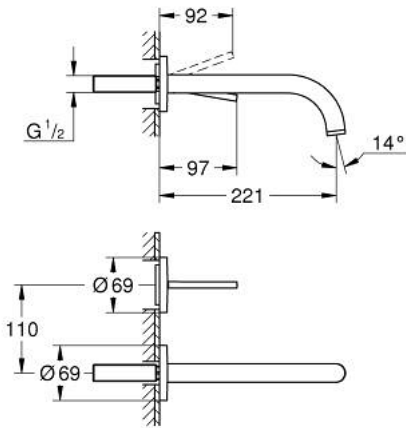

## ATRIO 29 406 DC0 خلاط حوض بفتحتين مزود بعصا للتحكم

وصف المنتج

• مثبت على الجدار

• من دون الجسم المخفي

• trim set for Joystick mixer rough-in set 23 429 000

• قلب عصا التحكم GROHE FeatherControl

• طلاء GROHE LongLife

• تقنية GROHE EcoJoy لمياه أقل وتدفق ممتاز

• maximum flow rate (at 3 bar): 5 l/min

• المسافة الوسطى 110 مم

• بروز 221 مم

## خراط حوض بفتحتين مزود بعضا للتحكم

قطع الغيار:

1: وحدة استقامة تدفق (الطلب رقم 48408000) Laminar

2: طقم تطويلة 25 ملم\* (الطلب رقم 46901000)\*

\* إكسسوارات اختيارية\*