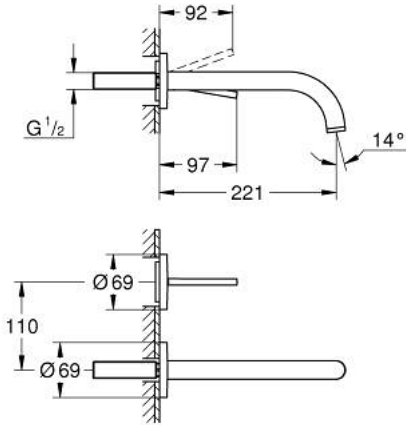

ATRIO 29 406 DLO حوض بفتحتين مزود بعصا للتحكم

وصف المنتج

• مثبت على الجدار

• من دون الجسم المخفي

• trim set for Joystick mixer rough-in set 23 429 000

• قلب عصا التحكم GROHE FeatherControl

• طلاء GROHE LongLife

• تقنية GROHE EcoJoy لمياه أقل وتدفق ممتاز

• maximum flow rate (at 3 bar): 5 l/min

• المسافة الوسطى 110 مم

• بروز 221 مم

ATRIO 29 406 DL0 خلاط حوض بفتحتين مزود بعصا للتحكم

قطع الغيار:

1: وحدة استقامة تدفق (Laminar) رقم الطلب: 48408000

2: طقم تطويلة 25 ملم (رقم الطلب: 46901000)*

* إكسسوارات اختيارية