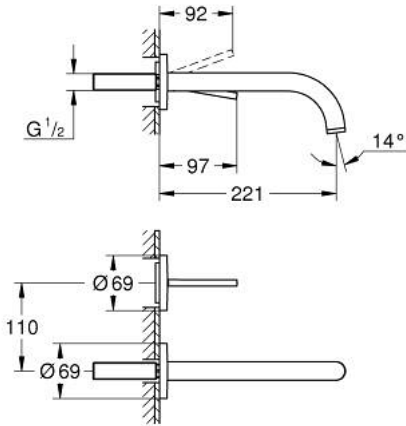

## ATRIO 29 406 GL0 خلط حوض بفتحتين مزود بعصا للتحكم

وصف المنتج

• مثبت على الجدار

• من دون الجسم المخفي

• trim set for Joystick mixer rough-in set 23 429 000

• قلب عصا التحكم GROHE FeatherControl

• طلاء GROHE LongLife

• تقنية GROHE EcoJoy لمياه أقل وتدفق ممتاز

• maximum flow rate (at 3 bar): 5 l/min

• المسافة الوسطى 110 مم

• بروز 221 مم

## ATRIO 29 406 GL0 خلاط حوض بفتحتين مزود بعصا للتحكم

قطع الغيار:

1: وحدة استقامة تدفق (Laminar) رقم الطلب: 48408000

2: طقم تطويلة 25 ملم (رقم الطلب: 46901000)\*

\* إكسسوارات اختيارية