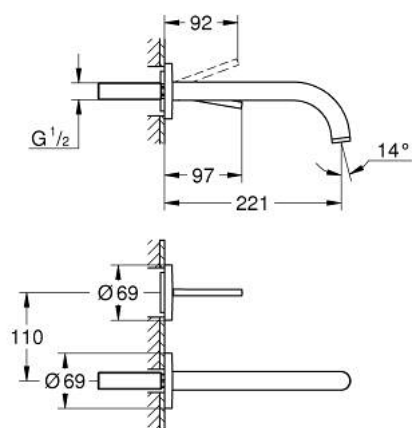

29 406 GL0 ATRIO MITIGEUR MONOCOMMANDE LAVABO 2 TROUS JOYSTICK

DESCRIPTION DU PRODUIT

- montage mural
- livré sans le corps encastré
- à associer avec 23 429 000
- cartouche Joystick
- finition GROHE LongLife
- GROHE EcoJoy économie d'eau
- maximum flow rate (at 3 bar): 5 l/min
- entraxe 110 mm
- saillie 221 mm

29 406 GL0 ATRIO MITIGEUR MONOCOMMANDE LAVABO 2 TROUS JOYSTICK

PIÈCES DE RECHANGE

1: Brise-jet laminaire (Numéro de commande 48408000)

2: Kit de prolongation 25 mm (Numéro de commande 46901000)*

* Accessoires en option