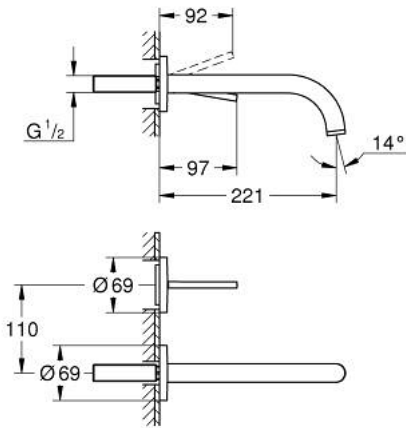

ATRIO 29 406 GN0 خلاط حوض بفتحتين مزود بعصا للتحكم

وصف المنتج

• مثبت على الجدار

• من دون الجسم المخفي

• trim set for Joystick mixer rough-in set 23 429 000

• قلب عصا التحكم GROHE FeatherControl

• طلاء GROHE LongLife

• تقنية GROHE EcoJoy لمياه أقل وتدفق ممتاز

• maximum flow rate (at 3 bar): 5 l/min

• المسافة الوسطى 110 مم

• بروز 221 مم

خراط حوض بفتحتين مزود بعصا للتحكم ATRIO 29 406 GN0

قطع الغيار:

1: وحدة استقامة تدفق (الطلب رقم 48408000) Laminar

2: طقم تطويلة 25 ملم* (الطلب رقم 46901000)*

* إكسسوارات اختيارية