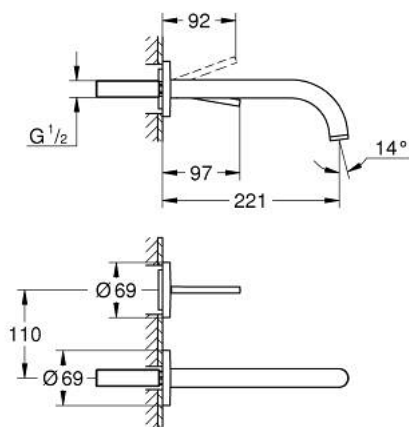

29 406 GN0 ATRIO MITIGEUR MONOCOMMANDE LAVABO 2 TROUS JOYSTICK

DESCRIPTION DU PRODUIT

- montage mural
- livré sans le corps encastré
- à associer avec 23 429 000
- cartouche Joystick
- finition GROHE LongLife
- GROHE EcoJoy économie d'eau
- maximum flow rate (at 3 bar): 5 l/min
- entraxe 110 mm
- saillie 221 mm

29 406 GN0 ATRIO MITIGEUR MONOCOMMANDE LAVABO 2 TROUS JOYSTICK

PIÈCES DE RECHANGE

1: Brise-jet laminaire (Numéro de commande 48408000)

2: Kit de prolongation 25 mm (Numéro de commande 46901000)*

* Accessoires en option