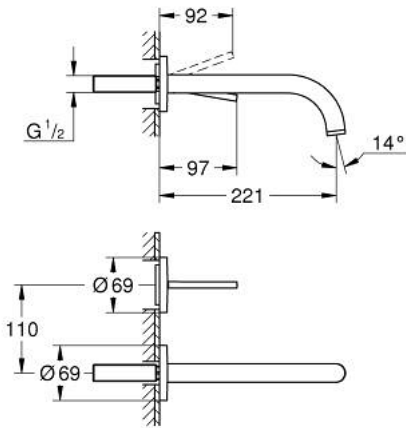

ATRIO 29 406 MG0 خلاط حوض بفتحتين مزود بعصا للتحكم

وصف المنتج

• مثبت على الجدار

• من دون الجسم المخفي

• trim set for Joystick mixer rough-in set 23 429 000

• قلب عصا التحكم GROHE FeatherControl

• طلاء GROHE LongLife

• تقنية GROHE EcoJoy لمياه أقل وتدفق ممتاز

• maximum flow rate (at 3 bar): 5 l/min

• المسافة الوسطى 110 مم

• بروز 221 مم

ATRIO 29 406 MG0 خلاط حوض بفتحتين مزود بعصا للتحكم

قطع الغيار:

1: وحدة استقامة تدفق (Laminar) رقم الطلب: 48408000

2: طقم تطويلة 25 ملم* (رقم الطلب: 46901000)*

* إكسسوارات اختيارية*