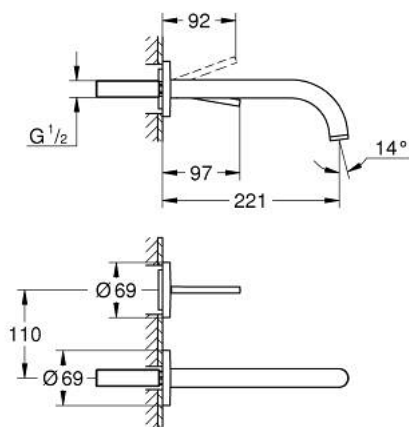

29 406 MG0 ATRIO MITIGEUR MONOCOMMANDE LAVABO 2 TROUS JOYSTICK

DESCRIPTION DU PRODUIT

- montage mural
- livré sans le corps encastré
- à associer avec 23 429 000
- cartouche Joystick
- finition GROHE LongLife
- GROHE EcoJoy économie d'eau
- maximum flow rate (at 3 bar): 5 l/min
- entraxe 110 mm
- saillie 221 mm

29 406 MG0 ATRIO MITIGEUR MONOCOMMANDE LAVABO 2 TROUS JOYSTICK

PIÈCES DE RECHANGE

1: Brise-jet laminaire (Numéro de commande 48408000)

2: Kit de prolongation 25 mm (Numéro de commande 46901000)*

* Accessoires en option