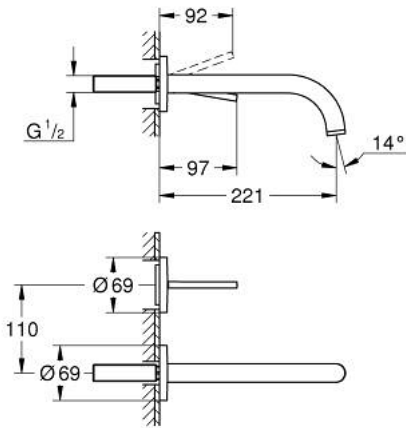

ATRIO 29 406 MS0 خلاط حوض بفتحتين مزود بعصا للتحكم

وصف المنتج

• مثبت على الجدار

• من دون الجسم المخفي

• trim set for Joystick mixer rough-in set 23 429 000

• قلب عصا التحكم GROHE FeatherControl

• طلاء GROHE LongLife

• تقنية GROHE EcoJoy لمياه أقل وتدفق ممتاز

• maximum flow rate (at 3 bar): 5 l/min

• المسافة الوسطى 110 مم

• بروز 221 مم

خراط حوض بفتحتين مزود بعصا للتحكم ATRIO 29 406 MS0

قطع الغيار:

1: وحدة استقامة تدفق (الطلب رقم 48408000) Laminar

2: طقم تطويلة 25 ملم* (الطلب رقم 46901000)*

* إكسسوارات اختيارية*