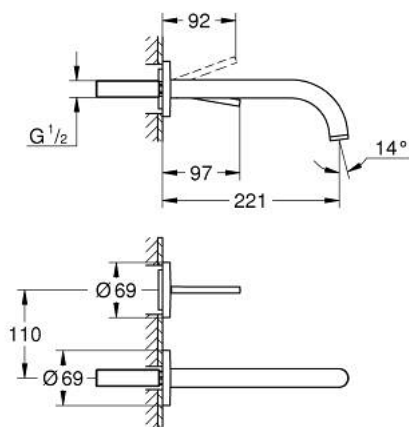

29 406 MS0 ATRIO MITIGEUR MONOCOMMANDE LAVABO 2 TROUS JOYSTICK

DESCRIPTION DU PRODUIT

- montage mural
- livré sans le corps encastré
- à associer avec 23 429 000
- cartouche Joystick
- finition GROHE LongLife
- GROHE EcoJoy économie d'eau
- maximum flow rate (at 3 bar): 5 l/min
- entraxe 110 mm
- saillie 221 mm

29 406 MS0 ATRIO MITIGEUR MONOCOMMANDE LAVABO 2 TROUS JOYSTICK

PIÈCES DE RECHANGE

1: Brise-jet laminaire (Numéro de commande 48408000)

2: Kit de prolongation 25 mm (Numéro de commande 46901000)*

* Accessoires en option