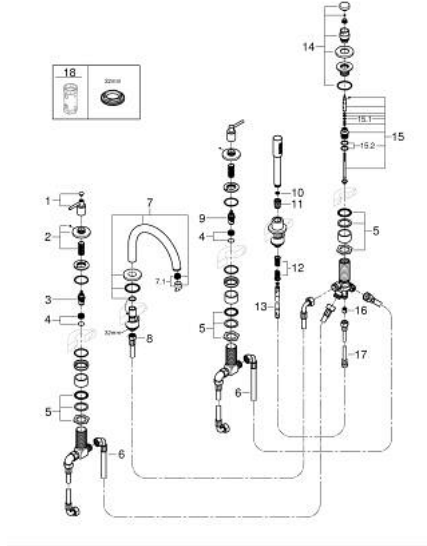

## مجموعة شاور بخمس فتحات ATRIO 29 407 000

وصف المنتج

• الأجزاء الرأسية السيراميك 1/2 بوصة، 90 درجة

• طلاء كروم GROHE LongLife

• تثبيت الصنوبر المجمع سابقًا

• مع مقابض بذراع

• صباب مغطس الاستحمام مع مرغي ومحول للحمام/ الدش

• hand shower Rainshower Aqua Stick 6.5 l/min

• خرطوم الدش 2000 مم

• خراطيم توصيل مرنة

• وصلة لخرطوم الدش

• محمي من التدفق العكسي

• للاستخدام مع 29 037 002

(بارد)، طقم واحد من دون علامات.

• مدرج طقمان مختلفان من الأغطية. طقم واحد بعلامة "H" (ساخن) و "C"

## ATRIO 29 407 000 مجموعة شاور بخمس فتحات

قطع الغيار:

- 1: مقبض بذراع للحمام (رقم الطلب: 14218000)
- 2: غطاء منقوب من المنتصف (رقم الطلب: 1013510000)
- 3: جزء علوي سيراميك 3/4 بوصة (رقم الطلب: 45888000)
- 4: قاعدة صمام 3/4 بوصة (رقم الطلب: 45345000)
- 5: طقم بديل لتثبيت الساق (رقم الطلب: 45444000)
- 6: خرطوم توصيل (رقم الطلب: 48019000)
- 7: خلاط (رقم الطلب: 1013500000)
- 7.1: فلتر مياه (رقم الطلب: 13926000)
- 8: خرطوم توصيل (رقم الطلب: 48018000)
- 9: جزء علوي سيراميك 3/4 بوصة (رقم الطلب: 45887000)
- 10: مصفاة غبار (رقم الطلب: 0700200M)
- 11: صامولة مخروط (رقم الطلب: 08864000)
- 12: زنبرك تعويض (رقم الطلب: 00869000)
- 13: خرطوم الدش المعدني (رقم الطلب: 28146000)
- 14: مقبض محول (رقم الطلب: 48411000)
- 15: محول (رقم الطلب: 45443000)
- 15.1: وردة عزل بقطر 6 x قطر (رقم الطلب: 0128300M) 2
- 15.2: وردة عزل (رقم الطلب: 0120500M)
- 16: صمام مانع للإرجاع (رقم الطلب: 08565000)
- 17: خرطوم توصيل (رقم الطلب: 07300000)
- 18: موسع مقبض\* (رقم الطلب: 19332000)