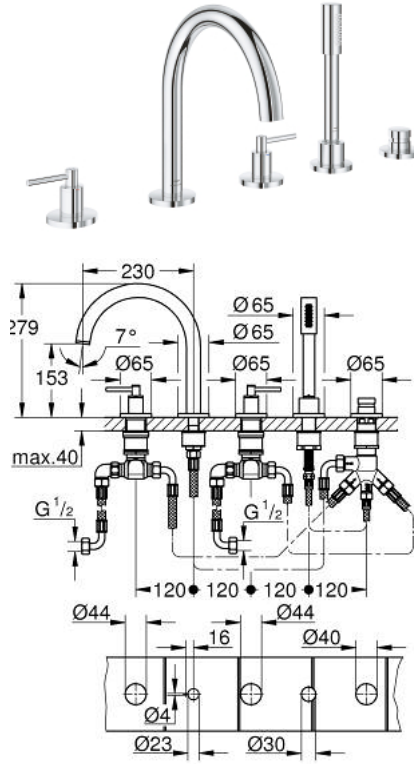

## مجموعة شاور بخمس فتحات ATRIO 29 407 000

وصف المنتج

• الأجزاء الرأسية السيراميك 1/2 بوصة، 90 درجة

• طلاء كروم GROHE LongLife

• تثبيت الصنوبر المجمع سابقًا

• مع مقابض بذراع

• صباب مغطس الاستحمام مع مرغي ومحول للحمام/ الدش

• hand shower Rainshower Aqua Stick 6.5 l/min

• خرطوم الدش 2000 مم

• خراطيم توصيل مرنة

• وصلة لخرطوم الدش

• محمي من التدفق العكسي

• للاستخدام مع 29 037 002

(بارد)، طقم واحد من دون علامات.

• مدرج طقمان مختلفان من الأغطية. طقم واحد بعلامة "H" (ساخن) و "C"

## ATRIO 29 407 000 مجموعة شاور بخمس فتحات

قطع الغيار:

- 1: مقبض بذراع للحمام (رقم الطلب: 14218000)
- 2: غطاء منقوب من المنتصف (رقم الطلب: 1013510000)
- 3: جزء علوي سيراميك 3/4 بوصة (رقم الطلب: 45888000)
- 4: قاعدة صمام 3/4 بوصة (رقم الطلب: 45345000)
- 5: طقم بديل لتثبيت الساق (رقم الطلب: 45444000)
- 6: خرطوم توصيل (رقم الطلب: 48019000)
- 7: خلاط (رقم الطلب: 1013500000)
- 7.1: فلتر مياه (رقم الطلب: 13926000)
- 8: خرطوم توصيل (رقم الطلب: 48018000)
- 9: جزء علوي سيراميك 3/4 بوصة (رقم الطلب: 45887000)
- 10: مصفاة غبار (رقم الطلب: 0700200M)
- 11: صامولة مخروط (رقم الطلب: 08864000)
- 12: زنبرك تعويض (رقم الطلب: 00869000)
- 13: خرطوم الدش المعدني (رقم الطلب: 28146000)
- 14: مقبض محول (رقم الطلب: 48411000)
- 15: محول (رقم الطلب: 45443000)
- 15.1: وردة عزل بقطر 6 x قطر (رقم الطلب: 0128300M) 2
- 15.2: وردة عزل (رقم الطلب: 0120500M)
- 16: صمام مانع للإرجاع (رقم الطلب: 08565000)
- 17: خرطوم توصيل (رقم الطلب: 07300000)
- 18: موسع مقبض\* (رقم الطلب: 19332000)