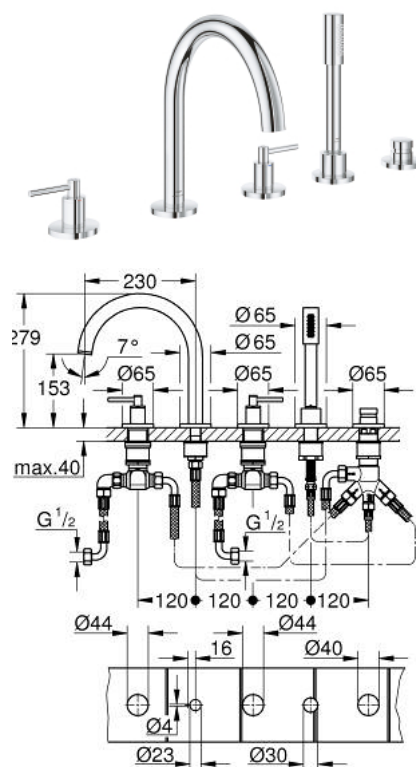

### DESCRIPTION DU PRODUIT

- têtes céramique 1/2", 90°
- GROHE LongLife finition durable
- bec bain pré-assemblé
- croisillons leviers
- bec déverseur avec mousseur et inverseur bain/douche
- douchette Rainshower Aqua Stick 6,5 l/min
- flexible 2000 mm
- flexibles de raccordement souples
- raccord pour flexible de douchette
- protégé contre le retour d'eau
- châssis optionnel 29 037
- deux différents sets de finitions sont inclus : un set avec les marquages "H" pour eau chaude et "C" pour eau froide et un set sans aucun marquage

### PIÈCES DE RECHANGE

- 1: Poignées Bain croisillons Iota (Numéro de commande 14218000)
- 2: Rosace (Numéro de commande 1013510000)
- 3: Tête céramique 3/4 (Numéro de commande 45888000)
- 4: Siège de robinet 3/4 (Numéro de commande 45345000)
- 5: raccord vissé de tige (Numéro de commande 45444000)
- 6: Tube d'alimentation (Numéro de commande 48019000)
- 7: Bec (Numéro de commande 1013500000)
- 7.1: Mousseur (Numéro de commande 13926000)
- 8: Tube d'alimentation (Numéro de commande 48018000)
- 9: Tête céramique 3/4 (Numéro de commande 45887000)
- 10: Filtre (Numéro de commande 0700200M)
- 11: Cône d'écrou (Numéro de commande 08864000)
- 12: Ressort de rappel (Numéro de commande 00869000)
- 13: Flexible métallique (Numéro de commande 28146000)
- 14: Bouton d'inverseur (Numéro de commande 48411000)
- 15: Mécanisme d'inverseur (Numéro de commande 45443000)
- 15.1: Joint torique 6 x 2 (Numéro de commande 0128300M)
- 15.2: Joint torique 35 x 2 (Numéro de commande 0120500M)
- 16: Clapet anti-retour (Numéro de commande 08565000)
- 17: Tube d'alimentation (Numéro de commande 07300000)
- 18: Clef (Numéro de commande 19332000)\*