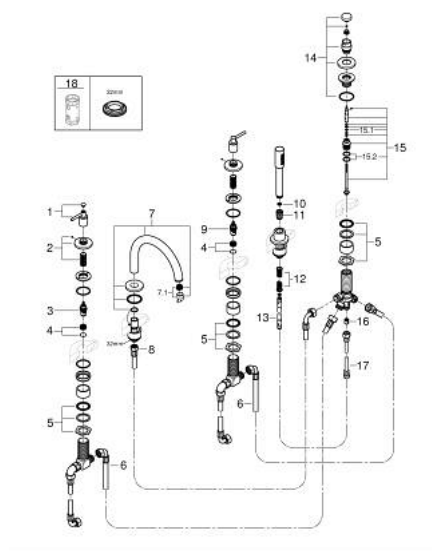

### DESCRIPTION DU PRODUIT

- têtes céramique 1/2", 90°
- GROHE LongLife finition durable
- bec bain pré-assemblé
- croisillons leviers
- bec déverseur avec mousseur et inverseur bain/douche
- douchette Rainshower Aqua Stick 6,5 l/min
- flexible 2000 mm
- flexibles de raccordement souples
- raccord pour flexible de douchette
- protégé contre le retour d'eau
- châssis optionnel 29 037
- deux différents sets de finitions sont inclus : un set avec les marquages "H" pour eau chaude et "C" pour eau froide et un set sans aucun marquage

## 29 407 000 ATRIO COMBINÉ 5 TROUS POUR BAIN/DOUCHE

### PIÈCES DE RECHANGE

- 1: Poignées Bain croisillons Iota (Numéro de commande 14218000)
- 2: Rosace (Numéro de commande 1013510000)
- 3: Tête céramique 3/4 (Numéro de commande 45888000)
- 4: Siège de robinet 3/4 (Numéro de commande 45345000)
- 5: raccord vissé de tige (Numéro de commande 45444000)
- 6: Tube d'alimentation (Numéro de commande 48019000)
- 7: Bec (Numéro de commande 1013500000)
- 7.1: Mousseur (Numéro de commande 13926000)
- 8: Tube d'alimentation (Numéro de commande 48018000)
- 9: Tête céramique 3/4 (Numéro de commande 45887000)
- 10: Filtre (Numéro de commande 0700200M)
- 11: Cône d'écrou (Numéro de commande 08864000)
- 12: Ressort de rappel (Numéro de commande 00869000)
- 13: Flexible métallique (Numéro de commande 28146000)
- 14: Bouton d'inverseur (Numéro de commande 48411000)
- 15: Mécanisme d'inverseur (Numéro de commande 45443000)
- 15.1: Joint torique 6 x 2 (Numéro de commande 0128300M)
- 15.2: Joint torique 35 x 2 (Numéro de commande 0120500M)
- 16: Clapet anti-retour (Numéro de commande 08565000)
- 17: Tube d'alimentation (Numéro de commande 07300000)
- 18: Clef (Numéro de commande 19332000)\*