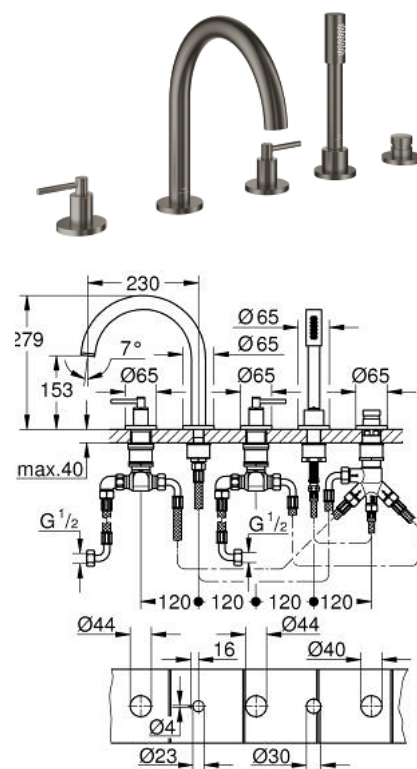

## 29 407 AL0 ATRIO COMBINÉ 5 TROUS POUR BAIN/DOUCHE

### DESCRIPTION DU PRODUIT

- têtes céramique 1/2", 90°
- finition GROHE LongLife
- bec bain pré-assemblé
- croisillons leviers
- bec déverseur avec mousseur et inverseur bain/douche
- douchette Rainshower Aqua Stick 6,5 l/min
- flexible 2000 mm
- flexibles de raccordement souples
- raccord pour flexible de douchette
- protégé contre le retour d'eau
- châssis optionnel 29 037
- deux différents sets de finitions sont inclus : un set avec les marquages "H" pour eau chaude et "C" pour eau froide et un set sans aucun marquage

### PIÈCES DE RECHANGE

- 1: Poignées Bain croisillons Iota (Numéro de commande 14218AL0)
- 2: Rosace (Numéro de commande 101351AL00)
- 3: Tête céramique 3/4 (Numéro de commande 45888000)
- 4: Siège de robinet 3/4 (Numéro de commande 45345000)
- 5: raccord vissé de tige (Numéro de commande 45444000)
- 6: Tube d'alimentation (Numéro de commande 48019000)
- 7: Bec (Numéro de commande 101350AL00)
- 7.1: Mousseur (Numéro de commande 13926000)
- 8: Tube d'alimentation (Numéro de commande 48018000)
- 9: Tête céramique 3/4 (Numéro de commande 45887000)
- 10: Filtre (Numéro de commande 0700200M)
- 11: Cône d'écrou (Numéro de commande 08864AL0)
- 12: Ressort de rappel (Numéro de commande 00869000)
- 13: Flexible métallique (Numéro de commande 28146000)
- 14: Bouton d'inverseur (Numéro de commande 48411AL0)
- 15: Mécanisme d'inverseur (Numéro de commande 45443000)
- 15.1: Joint torique 6 x 2 (Numéro de commande 0128300M)
- 15.2: Joint torique 35 x 2 (Numéro de commande 0120500M)
- 16: Clapet anti-retour (Numéro de commande 08565000)
- 17: Tube d'alimentation (Numéro de commande 07300000)
- 18: Clef (Numéro de commande 19332000)\*