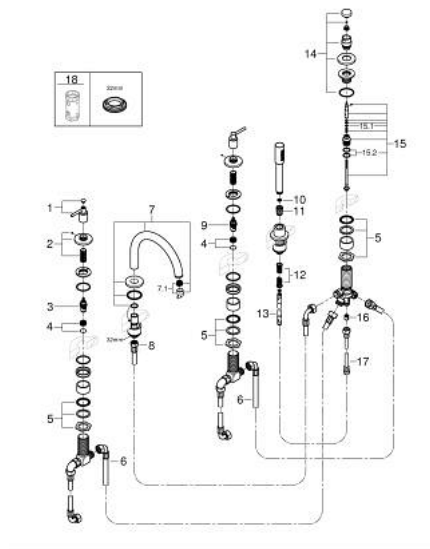

## 29 407 AL0 ATRIO COMBINÉ 5 TROUS POUR BAIN/DOUCHE

### DESCRIPTION DU PRODUIT

- têtes céramique 1/2", 90°
- finition GROHE LongLife
- bec bain pré-assemblé
- croisillons leviers
- bec déverseur avec mousseur et inverseur bain/douche
- douchette Rainshower Aqua Stick 6,5 l/min
- flexible 2000 mm
- flexibles de raccordement souples
- raccord pour flexible de douchette
- protégé contre le retour d'eau
- châssis optionnel 29 037
- deux différents sets de finitions sont inclus : un set avec les marquages "H" pour eau chaude et "C" pour eau froide et un set sans aucun marquage

### PIÈCES DE RECHANGE

- 1: Poignées Bain croisillons Iota (Numéro de commande 14218AL0)
- 2: Rosace (Numéro de commande 101351AL00)
- 3: Tête céramique 3/4 (Numéro de commande 45888000)
- 4: Siège de robinet 3/4 (Numéro de commande 45345000)
- 5: raccord vissé de tige (Numéro de commande 45444000)
- 6: Tube d'alimentation (Numéro de commande 48019000)
- 7: Bec (Numéro de commande 101350AL00)
- 7.1: Mousseur (Numéro de commande 13926000)
- 8: Tube d'alimentation (Numéro de commande 48018000)
- 9: Tête céramique 3/4 (Numéro de commande 45887000)
- 10: Filtre (Numéro de commande 0700200M)
- 11: Cône d'écrou (Numéro de commande 08864AL0)
- 12: Ressort de rappel (Numéro de commande 00869000)
- 13: Flexible métallique (Numéro de commande 28146000)
- 14: Bouton d'inverseur (Numéro de commande 48411AL0)
- 15: Mécanisme d'inverseur (Numéro de commande 45443000)
- 15.1: Joint torique 6 x 2 (Numéro de commande 0128300M)
- 15.2: Joint torique 35 x 2 (Numéro de commande 0120500M)
- 16: Clapet anti-retour (Numéro de commande 08565000)
- 17: Tube d'alimentation (Numéro de commande 07300000)
- 18: Clef (Numéro de commande 19332000)\*